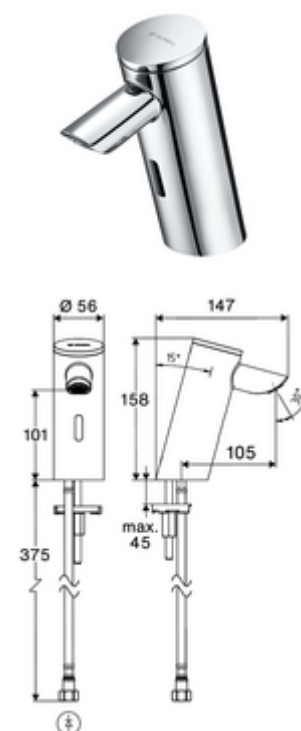

Numărul de articol: 00 282 06 99

Baterie lavoar stativă cu senzor PURIS E² HD-K - presiune ridicată apă rece / apă pre- amestecată

Armătură fără contact, controlat de senzori, cu tehnologie inovatoare ToF. Insensibil la materiale reflectorizante, cum ar fi oglinzile, vestele cu vizibilitate ridicată etc. Cu interfață Bluetooth® integrată. Parametrizare, evaluare și documentație prin aplicația SCHELL. Adecvat pentru interconectare cu sistemul de gestionare a apei SWS SCHELL. Funcționare cu baterie.

Conținutul ambalajului

- Armătură monocomandă cu senzor Time-of-Flight
 - Electronică cu senzor Time-of-Flight (ToF) cu ajustarea automată a razei senzorului
 - Carcasă complet metalică, rezistentă la vandalism
 - cablu de racordare 220 mm, cu conector cu fișă cu 3 poli, clasă de protecție IP 65
 - Aerator ascuns (antifurt)
 - Ventil electromagnet axial cu filtru 6 V
- compartiment baterii 6 V (integrat)
- 4x baterii alcaline AAA de 1,5 V
- furtun de racordare flexibil Clean-Fix S G 3/8 IG x 410 mm, cu clapetă de sens integrată (RV, EN 1717: EB) și prefiltru
- material de fixare pentru montarea lavoarului

Caracteristici

- Masă: 1,48 kg/bucată
- Unități pachet: 1

Accesorii recomandate

Robinet colțar de reglaj COMFORT cu filtru	Articolul nr.: 05 430 06 99
Ventil lavoar OPEN	Articolul nr.: 02 002 06 99 sau
Ventil lavoar PUSH OPEN	Articolul nr.: 02 000 06 99 sau
<u>Pentru armături care funcționează cu alimentare la rețea</u>	
Cablu prelungitor 1.5 m	Articolul nr.: 51 010 00 99 sau
Cablu prelungitor 3 m	Articolul nr.: 51 023 00 99 sau