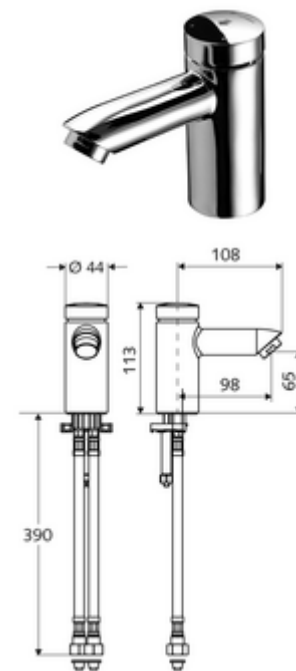

Numărul de articol: 02 151 06 99

HD-M - presiune ridicată apă amestecată

Declanșare manuală cu proces de închidere automată. Setarea simplă a timpului de funcționare.

Conținutul ambalajului

- baterie lavoar, cu autoînchidere
 - Cartuș cu temporizare SC II cu limitare apă fierbinte
 - Aerator
- 2 furtunuri de racordare flexibile Clean-Fix S G 3/8 IG x 380 mm, cu clapetă de sens integrată (RV, EN 1717: EB) și prefiltru
- material de fixare pentru montarea lavoarului

Date tehnice

- Timp operare: 2 - 15 s reglabil (7 s Setare fabrică)
- Debit: max. 5 l/min independent de presiune
- Presiune de curgere: 1,0 - 5,0 bar
- Presiune de repaus max.: 8 bar
- temperatură de operare max: 70 °C (80 °C pentru dezinfectie termică)
- Racord: 2x G 3/8 IG
- Material: carcasă alamă conform cu Ordonanța privind apa potabilă
- Finisaj: crom
- certIFICATE: P-IX 19958/IO, DIN-DVGW, Belgaqua, WRAS
- Clasa de zgomot: I
- Clasă debit: O

Caracteristici

- Masă: 1,12 kg/bucată
- Unități pachet: 1

Accesorii necesare

Articolul nr.: 76 078 06 99

Accesorii recomandate

Robinet colțar de reglaj COMFORT cu filtru
 Perlator debit maxim 5.7 l/min indiferent de presiune, antifurt
 Ventil lavoar OPEN
 Ventil lavoar PUSH OPEN