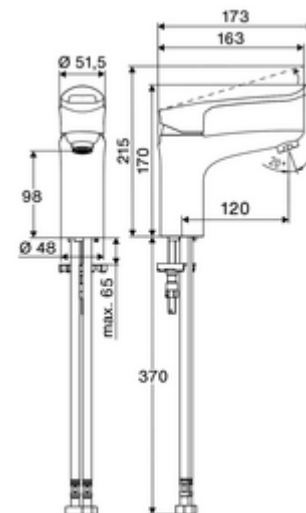

### Conținutul ambalajului

- Armătură monocomandă cu o gaură
  - baterie monocomandă
  - Cartuș ceramic ThermoProtect cu o temperatură de blocare de 38° C, protecție împotriva opăririi în cazul în care alimentarea cu apă rece se oprește
  - Carcasă complet metalică, rezistentă la vandalism
  - Aerator aerosol scăzut (jet laminar)
- 2 furtunuri de racordare flexibile Clean-Fix S G 3/8 IG x 440 mm, cu clapetă de sens integrată (RV, EN 1717: EB) și prefiltru
- material de fixare pentru montarea lavoarului

### Date tehnice

- Debit: max. 5 l/min independent de presiune
- Presiune de curgere: 1,0 - 5,0 bar
- Presiune de repaus max.: 8 bar
- temperatură de operare max: 70 °C
- Temperatură ieșire max.: 38 °C
- Racord: 2x G 3/8 IG
- Material: Acționare zinc turnat sub presiune, carcasă alamă conform cu Ordonanța privind apa potabilă
- Finisaj: crom

### Caracteristici

- Masă: 1,81 kg/bucată
- Unități pachet: 1