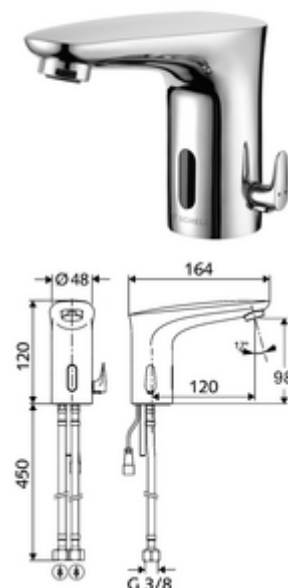

Numărul de articol: 02 174 06 99

Baterie lavoar stativă cu senzor MODUS E HD-M - presiune ridicată apă amestecată

Funcționare cu baterie.

Conținutul ambalajului

- baterie lavoar, cu senzor infraroșu
 - Ventil electromagnetice cu filtru 6 V
 - Aerator
 - cablu de racordare 200 mm, cu fișă cu 2 poli, clasă de protecție IP 65
 - sistem electronic cu senzor infraroșu, programabil
 - 2 furtunuri de racordare flexibile G 3/8 IG x 450 mm, cu clapetă de sens (RV, DIN EN 1717: EB) și prefiltru
 - Regulator de temperatură cu limitare a apei calde
- compartiment baterii 6 V, clasă de protecție IP 65
- 4x baterii alcaline AA de 1,5 V
- material de fixare pentru montarea lavoarului

Date tehnice

- Modul electronic programabil
 - interval rază de acțiune senzor (cca. 2 - 17 cm)
 - spălărede igienizare (oprit / flux continuu 30 sec., 24 h după ultima utilizare)
 - oprire curățenie (oprit / 120 sec.)
- Debit: max. 1 gpm \approx 3,8 l/min
- Presiune de curgere: 0,5 - 5,0 bar
- Presiune de repaus max.: 8 bar
- temperatură de operare max: 70 °C (durată scurtă, de ex. pentru dezinfecție termică)
- Racord: 2x G 3/8 IG
- Material: alamă conform cu Ordonanța privind apa potabilă
- Finisaj: crom
- certificate: P-IX 29853/IO, WRAS necesar
- Clasa de zgomot: I
- Clasă debit: O

Caracteristici

- Masă: 1,86 kg/bucată
- Unități pachet: 1

Accesorii recomandate

Robinet colțar de reglaj COMFORT cu filtru
Set perlator LEED 1.3 I
Ventil lavoar OPEN
Ventil lavoar PUSH OPEN

Articolul nr.: 09 414 06 99
Articolul nr.: 06 558 12 99
Articolul nr.: 05 430 06 99
Articolul nr.: 28 931 06 99 sau
Articolul nr.: 02 002 06 99 sau
Articolul nr.: 02 000 06 99 sau