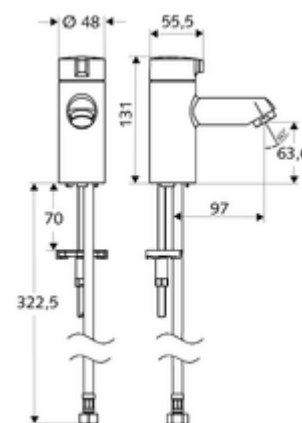

### Conținutul ambalajului

- robinet stativ
  - obertain ceramic
  - Carcasă complet metalică, rezistentă la vandalism
- furtun de racordare flexibil Clean-Fix S G 3/8 IG x 380 mm
- material de fixare pentru montarea lavoarului

### Date tehnice

- Debit: max. 5 l/min independent de presiune
- Presiune de curgere: 1,0 - 5,0 bar
- Presiune de repaus max.: 8 bar
- temperatură de operare max: 70 °C (80 °C pentru dezinfecție termică)
- Racord: G 3/8 IG
- Material: Acționare zinc turnat sub presiune, carcasă alamă conform cu Ordonanța privind apa potabilă
- Finisaj: crom

### Caracteristici

- Masă: 1,23 kg/bucată
- Unități pachet: 1