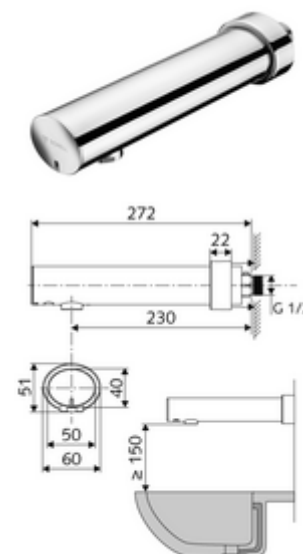

Numărul de articol: 01 954 06 99

Baterie lavoar stativă MODUS E HD-K - presiune ridicată apă rece / apă pre- amestecată

Controlat de senzor infraroșu Funcționare cu baterie.

Conținutul ambalajului

- baterie cu alimentare prin perete, cu senzor infraroșu
  - robinet service
  - Aerator
  - sistem electronic cu senzor infraroșu, programabil
  - compartiment baterii 6 V (integrat)
  - Ventil electromagnetice 6 V
- 4x baterii alcaline AA de 1,5 V
- Rozetă glisantă

Date tehnice

- Modul electronic programabil
  - interval rază de acțiune senzor (cca. 2 - 13 cm)
  - spălarea de igienizare (oprit / flux continuu 30 sec., 24 h după ultima utilizare)
  - oprire curățenie (oprit / 120 sec.)
- Debit: max. 1 gpm $\approx$ 3,8 l/min
- Presiune de curgere: 0,5 - 5,0 bar
- Presiune de repaus max.: 8 bar
- temperatură de operare max: 70 °C (pentru dezinfectie termică 80 °C max. 10 min./zi)
- Racord: G 1/2 AG
- Material: carcasa alamă conform cu Ordonanța privind apa potabilă
- Finisaj: crom
- Țeavă de scurgere: 230 mm
- certificate: P-IX 29862/IO, WRAS
- Clasa de zgomot: I
- Clasă debit: O

Caracteristici

- Masă: 1,22 kg/bucată
- Unități pachet: 1

Accesorii recomandate

Set perlator LEED 1.3 l	Articolul nr.: 28 931 06 99	
Ventil lavoar OPEN	Articolul nr.: 02 002 06 99	sau
Ventil lavoar PUSH OPEN	Articolul nr.: 02 000 06 99	sau

o înștiințare

- Articol scos din producție, disponibil în limita stocului