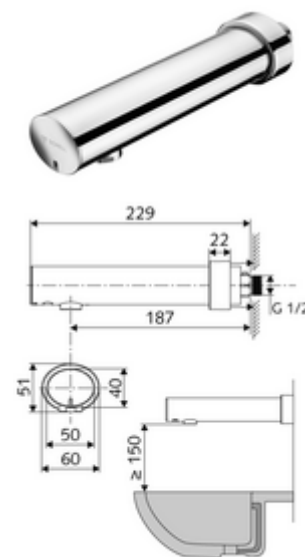

Numărul de articol: 01 953 06 99

Baterie lavoar stativă MODUS E HD-K - presiune ridicată apă rece / apă pre- amestecată

Controlat de senzor infraroșu Funcționare cu baterie.

Conținutul ambalajului

- baterie cu alimentare prin perete, cu senzor infraroșu
  - robinet service
  - Aerator
  - sistem electronic cu senzor infraroșu, programabil
  - compartiment baterii 6 V (integrat)
  - Ventil electromagnetice 6 V
- 4x baterii alcaline AA de 1,5 V
- Rozetă glisantă

Date tehnice

- Modul electronic programabil
  - interval rază de acțiune senzor (cca. 2 - 13 cm)
  - spălarea de igienizare (oprit / flux continuu 30 sec., 24 h după ultima utilizare)
  - oprire curățenie (oprit / 120 sec.)
- Debit: max. 1 gpm $\approx$ 3,8 l/min
- Presiune de curgere: 0,5 - 5,0 bar
- Presiune de repaus max.: 8 bar
- temperatură de operare max: 70 °C (pentru dezinfectie termică 80 °C max. 10 min./zi)
- Racord: G 1/2 AG
- Material: carcasa alama conform cu Ordonanța privind apa potabilă
- Finisaj: crom
- Țeavă de scurgere: 187 mm
- certificate: P-IX 29862/IO, WRAS
- Clasa de zgomot: I
- Clasă debit: O

Caracteristici

- Masă: 1,12 kg/bucată
- Unități pachet: 1

Accesorii recomandate

Set perlator LEED 1.3 l	Articolul nr.: 28 931 06 99	
Ventil lavoar OPEN	Articolul nr.: 02 002 06 99	sau
Ventil lavoar PUSH OPEN	Articolul nr.: 02 000 06 99	sau