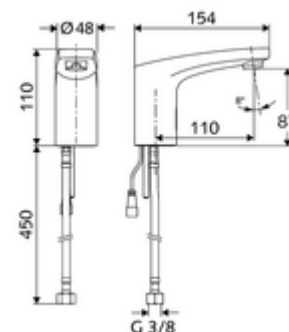

Numărul de articol: 02 169 06 99

Baterie lavoar stativă cu senzor MODUS Trend E HD-K - presiune ridicată apă rece / apă pre-amestecată

Funcționare cu alimentare de la rețeaua electrică.

Conținutul ambalajului

- baterie lavoar, cu senzor infraroșu
 - furtun de racordare flexibil G 3/8 IG x 450 mm, cu prefiltru
 - Ventil electromagnetice cu filtru 6 V
 - Aerator
 - cablu de racordare 200 mm, cu fișă cu 2 poli, clasă de protecție IP 65
 - sistem electronic cu senzor infraroșu, programabil
- adaptor de rețea fișă 6 VDC, 100 - 240 VAC, 50 - 60 Hz
- material de fixare pentru montarea lavoarului

Date tehnice

- Modul electronic programabil
 - interval rază de acțiune senzor (cca. 2 - 17 cm)
 - oprire curățenie (oprit / 120 sec.)
- mod de economisire energie: Mod automat de economisire energie
- Presiune de curgere: 0,5 - 5,0 bar
- Presiune de repaus max.: 8 bar
- temperatură de operare max: 70 °C (durată scurtă, de ex. pentru dezinfecție termică)
- Racord: G 3/8 IG
- Debit: max. 1 gpm ≈ 3,8 l/min
- Material: carcasă alamă conform cu Ordonanța privind apa potabilă
- Finisaj: crom
- certificate: P-IX 29853/IO, WRAS necesar
- Clasa de zgomot: I
- Clasă debit: O

Caracteristici

- Masă: 1,57 kg/bucată
- Unități pachet: 1

Accesorii recomandate

Robinet colțar de reglaj COMFORT cu filtru
Set perlator LEED 1.3 l

Articolul nr.: 05 430 06 99
Articolul nr.: 28 931 06 99 sau