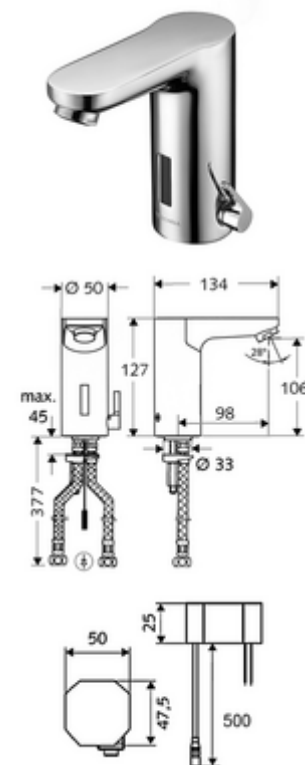

Date tehnice

- Programare parametri cu SWS,SSC
  - rază de acțiune senzor (scurtă / medie / lungă)
  - programare prin reflexie cu rază scurtă (oprită / pornită)
  - timp de funcționare max. (1 - 360 s)
  - durata de spălare după utilizare (0,6 - 60 sec.)
  - spălare de igienizare (oprit / 5 - 600 sec., la fiecare 1 - 240 h după ultima spălare / la fiecare 1 - 240 h)
  - spălare continuă pentru dezinfecție termică, cu protecție antiopărire (oprit / 15 - 600 sec.)
  - flux continuu (oprit / 15 - 600 sec.)
  - mod economisire energie (oprit / 1 - 254 h după ultima utilizare)
  - oprire curățenie (oprit / 60 - 360 sec.)
- Modul electronic programabil
  - rază de acțiune senzor (scurtă / medie / lungă)
  - spălare de igienizare (oprit / 30 sec., la fiecare 24 h după ultima spălare / la fiecare 24 h)
  - spălare continuă pentru dezinfecție termică, cu protecție antiopărire (oprit / 300 sec. / 120 sec.)
  - oprire curățenie (oprit / 60 sec.)
- Debit: max. 5 l/min independent de presiune
- Presiune de curgere: 1,0 - 5,0 bar
- Presiune de repaus max.: 8 bar
- temperatură de operare max: 70 °C (80 °C pentru dezinfecție termică)
- Racord: 2x G 3/8 IG
- Material: carcasă alamă conform cu Ordonanța privind apa potabilă
- Finisaj: crom
- certificate: P-IX 19116/IZ, Belgaqua
- Clasa de zgomot: I
- Clasă debit: Z