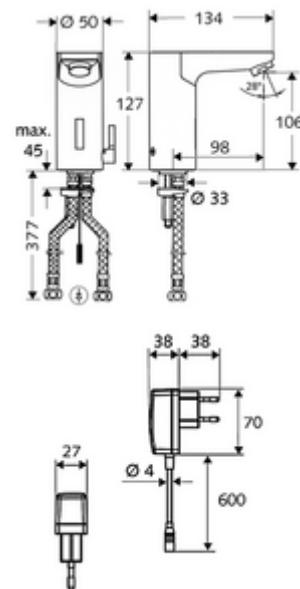

Date tehnice

- Programare parametri cu SWS,SSC
  - rază de acțiune senzor (scurtă / medie / lungă)
  - programare prin reflexie cu rază scurtă (oprită / pornită)
  - timp de funcționare max. (1 - 360 s)
  - durata de spălare după utilizare (0,6 - 60 sec.)
  - spălare de igienizare (oprit / 5 - 600 sec., la fiecare 1 - 240 h după ultima spălare / la fiecare 1 - 240 h)
  - spălare continuă pentru dezinfecție termică, cu protecție antiopărire (oprit / 15 - 600 sec.)
  - flux continuu (oprit / 15 - 600 sec.)
  - mod economisire energie (oprit / 1 - 254 h după ultima utilizare)
  - oprire curățenie (oprit / 60 - 360 sec.)
- Modul electronic programabil
  - rază de acțiune senzor (scurtă / medie / lungă)
  - spălare de igienizare (oprit / 30 sec., la fiecare 24 h după ultima spălare / la fiecare 24 h)
  - spălare continuă pentru dezinfecție termică, cu protecție antiopărire (oprit / 300 sec. / 120 sec.)
  - oprire curățenie (oprit / 60 sec.)
- Debit: max. 5 l/min independent de presiune
- Presiune de curgere: 1,0 - 5,0 bar
- Presiune de repaus max.: 8 bar
- temperatură de operare max: 70 °C (80 °C pentru dezinfecție termică)
- Racord: 2x G 3/8 IG
- Material: carcasă alamă conform cu Ordonanța privind apa potabilă
- Finisaj: crom
- certificate: P-IX 19116/IZ, Belgaqua, WRAS necesar
- Clasa de zgomot: I
- Clasă debit: Z