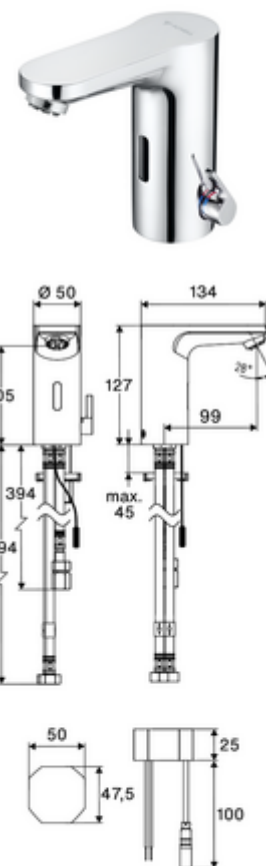

## Baterie lavoar stativă cu senzor CELIS E<sup>2</sup> ND-M - presiune scăzută apă amestecată

Armătură fără contact, controlat de senzori, cu tehnologie inovatoare ToF. Insensibil la materiale reflectorizante, cum ar fi oglinzile, vestele cu vizibilitate ridicată etc. Cu interfață Bluetooth® integrată. Parametrizare, evaluare și documentație prin aplicația SCHELL. Adecvat pentru interconectare cu sistemul de gestionare a apei SWS SCHELL. Funcționare cu alimentare de la rețeaua electrică. Pentru rezervor de apă caldă în sistem deschis.

### Conținutul ambalajului

- Armătură monocomandă cu senzor Time-of-Flight
  - Cablu de conectare 240 mm, cu conector cu 3 pini, clasa de protecție IP 65
  - Aerator
  - Electronică cu senzor Time-of-Flight (ToF) cu ajustarea automată a razei senzorului
  - Carcasă complet metalică, rezistentă la vandalism
  - Ventil electromagnetic axial cu filtru 6 V
  - Regulator de temperatură cu limitare a apei calde
- adaptor de rețea cu montaj încadrat 9 VDC, 100 - 240 VAC, 50 - 60 Hz
- prefiltru cu limitator de debit
- 3 furtunuri de racordare flexibile Clean-Fix S G 3/8 IG x 380 / 500 mm
- material de fixare pentru montarea lavoarului

### Accesorii recomandate

Cablu prelungitor 1.5 m

Articolul nr.: 51 010 00 99 sau

Cablu prelungitor 3 m  
Robinet colțar de reglaj COMFORT cu filtru  
Ventil lavoar OPEN  
Ventil lavoar PUSH OPEN

Articolul nr.: 51 023 00 99 sau  
Articolul nr.: 05 430 06 99  
Articolul nr.: 02 002 06 99 sau  
Articolul nr.: 02 000 06 99 sau