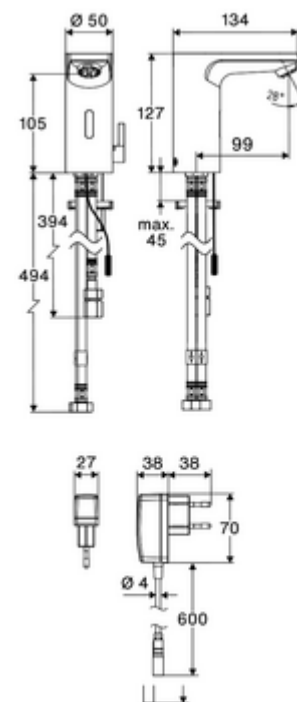

Numărul de articol: 00 295 06 99

Baterie lavoar stativă cu senzor CELIS E² ND-M - presiune scăzută apă amestecată

Armătură fără contact, controlat de senzori, cu tehnologie inovatoare ToF. Insensibil la materiale reflectorizante, cum ar fi oglinzile, vestele cu vizibilitate ridicată etc. Cu interfață Bluetooth® integrată. Parametrizare, evaluare și documentație prin aplicația SCHELL. Adecvat pentru interconectare cu sistemul de gestionare a apei SWS SCHELL. Funcționare cu alimentare de la rețeaua electrică. Pentru rezervor de apă caldă în sistem deschis.

Conținutul ambalajului

- Armătură monocomandă cu senzor Time-of-Flight
 - Cablu de conectare 240 mm, cu conector cu 3 pini, clasa de protecție IP 65
 - Aerator
 - Electronică cu senzor Time-of-Flight (ToF) cu ajustarea automată a razei senzorului
 - Carcasă complet metalică, rezistentă la vandalism
 - Ventil electromagnetic axial cu filtru 6 V
 - Regulator de temperatură cu limitare a apei calde
- adaptor de rețea fișă 9 VDC, 100 - 240 VAC, 50 - 60 Hz
- prefiltru cu limitator de debit
- 3 furtunuri de racordare flexibile Clean-Fix S G 3/8 IG x 380 / 500 mm
- material de fixare pentru montarea lavoarului

Caracteristici

- Masă: 1,72 kg/bucată
- Unități pachet: 1

Accesorii recomandate

Cablu prelungitor 1.5 m

Articolul nr.: 51 010 00 99 sau

Cablu prelungitor 3 m
Robinet colțar de reglaj COMFORT cu filtru
Ventil lavoar OPEN
Ventil lavoar PUSH OPEN