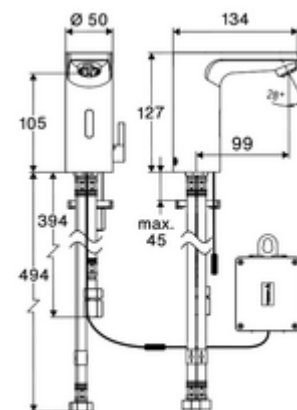

### Conținutul ambalajului

- Armătură monocomandă cu senzor Time-of-Flight
  - Cablu de conectare 240 mm, cu conector cu 3 pini, clasa de protecție IP 65
  - Aerator
  - Electronică cu senzor Time-of-Flight (ToF) cu ajustarea automată a razei senzorului
  - Carcasă complet metalică, rezistentă la vandalism
  - Ventil electromagnetic axial cu filtru 6 V
  - Regulator de temperatură cu limitare a apei calde
- compartiment baterii 6 V, clasă de protecție IP 65
- 4x baterii alcaline AA de 1,5 V
- prefiltru cu limitator de debit
- 3 furtunuri de racordare flexibile Clean-Fix S G 3/8 IG x 380 / 500 mm
- material de fixare pentru montarea lavoarului