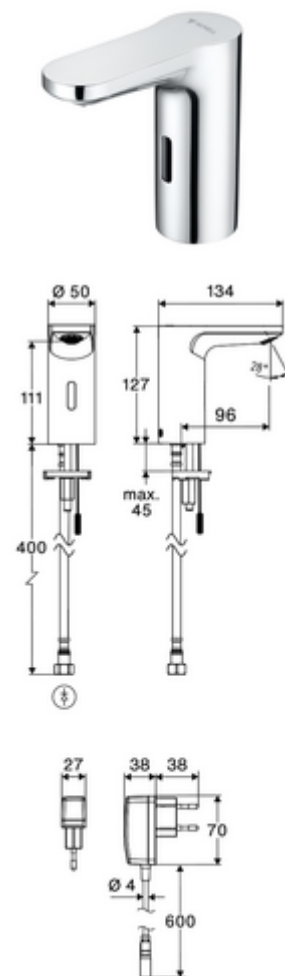

Numărul de articol: 00 275 06 99

Baterie lavoar stativă cu senzor CELIS E² HD-K - presiune ridicată apă rece / apă pre- amestecată

Armătură fără contact, controlat de senzori, cu tehnologie inovatoare ToF. Insensibil la materiale reflectorizante, cum ar fi oglinzile, vestele cu vizibilitate ridicată etc. Cu interfață Bluetooth® integrată. Parametrizare, evaluare și documentație prin aplicația SCHELL. Adecvat pentru interconectare cu sistemul de gestionare a apei SWS SCHELL. Funcționare cu alimentare de la rețeaua electrică (adaptor de rețea fișă).

Conținutul ambalajului

- Armătură monocomandă cu senzor Time-of-Flight
 - Cablu de conectare 240 mm, cu conector cu 3 pini, clasa de protecție IP 65
 - Electronică cu senzor Time-of-Flight (ToF) cu ajustarea automată a razei senzorului
 - Carcasă complet metalică, rezistentă la vandalism
 - Aerator ascuns (antifurt)
 - Ventil electromagnetic axial cu filtru 6 V
- adaptor de rețea fișă 9 VDC, 100 - 240 VAC, 50 - 60 Hz
- furtun de racordare flexibil Clean-Fix S G 3/8 IG x 410 mm, cu clapetă de sens integrată (RV, EN 1717: EB) și prefiltru
- material de fixare pentru montarea lavoarului

Caracteristici

- Masă: 1,42 kg/bucată
- Unități pachet: 1

Accesorii recomandate

Cablu prelungitor 1.5 m	Articolul nr.: 51 010 00 99 sau
Cablu prelungitor 3 m	Articolul nr.: 51 023 00 99 sau
Robinet colțar de reglaj COMFORT cu filtru	Articolul nr.: 05 430 06 99
Ventil lavoar OPEN	Articolul nr.: 02 002 06 99 sau
Ventil lavoar PUSH OPEN	Articolul nr.: 02 000 06 99 sau
Extensie baterie CELIS E ² / XERIS E ²	Articolul nr.: 01 284 06 99