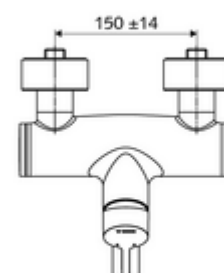

Numărul de articol: 01 693 06 99

Baterie lavoar stativă VITUS VW-EH-M apă amestecată

Acționare manuală cu monocomandă.

Conținutul ambalajului

- baterie de lavoar monocomandă, cu montaj aparent
 - 2 clapete de sens (EN 1717: EB)
 - Cartuș ceramic monocomandă cu limitare apă fierbinte și debit
 - evacuare pivotantă (blocabilă) cu regulator de jet
 - mâner de acționare din alamă
 - Valvă pentru realizarea dezinfecției termice manuale (conform DVGW articol W 551)
- 2 racorduri S și rozete (reglabile pe adâncime)

Date tehnice

- Debit: max. 5 l/min independent de presiune
- Presiune de curgere: 1,0 - 5,0 bar
- Presiune de repaus max.: 8 bar
- temperatură de operare max: 70 °C (80 °C pentru dezinfecție termică)
- Racord: 2x DN 15 G 1/2 AG
- Material: evacuare alamă conform cu Ordonanța privind apa potabilă, carcasă alamă conform cu Ordonanța privind apa potabilă
- Finisaj: crom
- Țeavă de scurgere: 330 mm
- certificate: Belgaqua

Caracteristici

- Masă: 5,15 kg/bucată
- Unități pachet: 1

Accesorii recomandate

Ventil lavoar OPEN	Articolul nr.: 23 775 00 99	
Ventil lavoar PUSH OPEN	Articolul nr.: 02 002 06 99	sau
	Articolul nr.: 02 000 06 99	sau