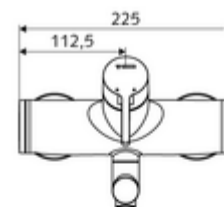

Numărul de articol: 01 693 06 99

Baterie lavoar stativă VITUS VW-EH-M apă amestecată

Acționare manuală cu monocomandă.

Conținutul ambalajului

- baterie de lavoar monocomandă, cu montaj aparent
 - 2 clapete de sens (EN 1717: EB)
 - Cartuș ceramic monocomandă cu limitare apă fierbinte și debit
 - evacuare pivotantă (blocabilă) cu regulator de jet
 - mâner de acționare din alamă
 - Valvă pentru realizarea dezinfecției termice manuale (conform DVGW articol W 551)
- 2 racorduri S și rozete (reglabile pe adâncime)

Date tehnice

- Debit: max. 5 l/min independent de presiune
- Presiune de curgere: 1,0 - 5,0 bar
- Presiune de repaus max.: 8 bar
- temperatură de operare max: 70 °C (80 °C pentru dezinfecție termică)
- Racord: 2x DN 15 G 1/2 AG
- Material: evacuare alamă conform cu Ordonanța privind apa potabilă, carcasă alamă conform cu Ordonanța privind apa potabilă
- Finisaj: crom
- Țeavă de scurgere: 330 mm
- certificate: Belgaqua

Caracteristici

- Masă: 5,15 kg/bucată
- Unități pachet: 1

Accesorii recomandate

Ventil lavoar OPEN	Articolul nr.: 23 775 00 99	
Ventil lavoar PUSH OPEN	Articolul nr.: 02 002 06 99	sau
	Articolul nr.: 02 000 06 99	sau