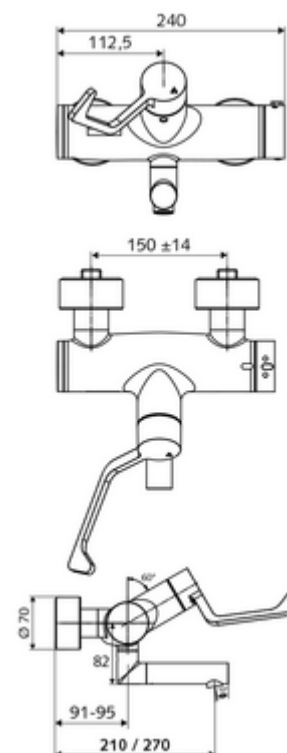

Numărul de articol: 01 665 06 99

Baterie lavoar stativă VITUS VW-AH-T apă amestecată, ThermoProtect termostat

Acționare manuală deschis/închis cu mâner clinic.

Conținutul ambalajului

- baterie de lavoar deschis/închis cu montaj aparent
 - 2 clapete de sens (EN 1717: EB)
 - mâner clinic cu braț ergonomic 153 mm
 - evacuare pivotantă (blocabilă)
 - Aerator aerosol scăzut (jet laminar)
 - Valvă pentru realizarea dezinfecției termice manuale (conform DVGW articol W 551)
 - Cartuș ceramic deschis/închis
 - ThermoProtect termostat conform EN 1111, blocator de temperatură deblocabil /blocabil la 38 °C, protecție antiopărire la defectarea alimentării cu apă rece
- 2 racorduri S și rozete (reglabile pe adâncime)

Date tehnice

- curgere: 7,5 - 9,0 l/min
- Presiune de curgere: 1,0 - 5,0 bar
- temperatură de operare max: 70 °C (80 °C pentru dezinfecție termică)
- Racord: 2x DN 15 G 1/2 AG
- Material: evacuare alamă conform cu Ordonanța privind apa potabilă, Acționare alamă, carcasă alamă conform cu Ordonanța privind apa potabilă
- Finisaj: crom
- Țeavă de scurgere: 270 mm
- certificate: PA-IX 38236/IO, Belgaqua
- Clasa de zgomot: I
- Clasă debit: O

Caracteristici

- Masă: 5,37 kg/bucată
- Unități pachet: 1

Accesorii recomandate

Ventil lavoar OPEN	Articolul nr.: 23 775 00 99	
Ventil lavoar PUSH OPEN	Articolul nr.: 02 002 06 99	sau
	Articolul nr.: 02 000 06 99	sau