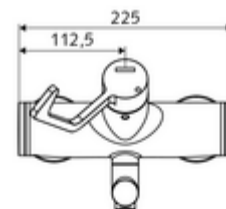

Numărul de articol: 01 664 06 99

Baterie lavoar stativă VITUS VW-AH-M apă amestecată

Acționare manuală deschis/rece/cald cu mâner clinic.

Conținutul ambalajului

- baterie de lavoar /rece/cald cu montaj aparent
 - Cartuș ceramic deschis/închis/cald cu limitare apă fierbinte
 - 2 clapete de sens (EN 1717: EB)
 - mâner clinic cu braț ergonomic 153 mm
 - evacuare pivotantă (blocabilă)
 - Aerator aerosol scăzut (jet laminar)
 - Valvă pentru realizarea dezinfectiei termice manuale (conform DVGW articol W 551)
- 2 racorduri S și rozete (reglabile pe adâncime)

Date tehnice

- curgere: 7,5 - 9,0 l/min
- Presiune de curgere: 1,0 - 5,0 bar
- temperatură de operare max: 70 °C (80 °C pentru dezinfectie termică)
- Racord: 2x DN 15 G 1/2 AG
- Material: evacuare alamă conform cu Ordonanța privind apa potabilă, Acționare alamă, carcasa alamă conform cu Ordonanța privind apa potabilă
- Finisaj: crom
- Țeavă de scurgere: 270 mm
- certIFICATE: PA-IX 38239/IO, Belgaqua
- Clasa de zgomot: I
- Clasă debit: O

Caracteristici

- Masă: 5,05 kg/bucată
- Unități pachet: 1

Accesorii recomandate

	Articolul nr.: 23 775 00 99	
Ventil lavoar OPEN	Articolul nr.: 02 002 06 99	sau
Ventil lavoar PUSH OPEN	Articolul nr.: 02 000 06 99	sau