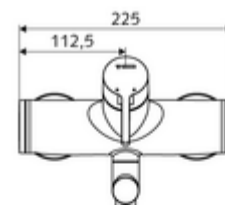

Numărul de articol: 01 661 06 99

Baterie lavoar stativă VITUS VW-EH-M apă amestecată

Acționare manuală cu monocomandă.

Conținutul ambalajului

- baterie de lavoar monocomandă, cu montaj aparent
  - 2 clapete de sens (EN 1717: EB)
  - Cartuș ceramic monocomandă cu limitare apă fierbinte și debit
  - evacuare pivotantă (blocabilă) cu regulator de jet
  - mâner de acționare din alamă
  - Valvă pentru realizarea dezinfecției termice manuale (conform DVGW articol W 551)
- 2 racorduri S și rozete (reglabile pe adâncime)

Date tehnice

- Debit: max. 5 l/min independent de presiune
- Presiune de curgere: 1,0 - 5,0 bar
- Presiune de repaus max.: 8 bar
- temperatură de operare max: 70 °C (80 °C pentru dezinfecție termică)
- Racord: 2x DN 15 G 1/2 AG
- Material: evacuare alamă conform cu Ordonanța privind apa potabilă, carcasă alamă conform cu Ordonanța privind apa potabilă
- Finisaj: crom
- Țeavă de scurgere: 270 mm
- certificate: PA-IX 38238/IO, Belgaqua
- Clasa de zgomot: I
- Clasă debit: O

Caracteristici

- Masă: 4,98 kg/bucată
- Unități pachet: 1

Accesorii recomandate

Ventil lavoar OPEN	Articolul nr.: 23 775 00 99	
Ventil lavoar PUSH OPEN	Articolul nr.: 02 002 06 99	sau
	Articolul nr.: 02 000 06 99	sau