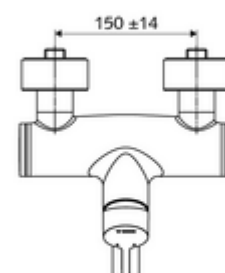

Numărul de articol: 01 661 06 99

Baterie lavoar stativă VITUS VW-EH-M apă amestecată

Acționare manuală cu monocomandă.

Conținutul ambalajului

- baterie de lavoar monocomandă, cu montaj aparent
  - 2 clapete de sens (EN 1717: EB)
  - Cartuș ceramic monocomandă cu limitare apă fierbinte și debit
  - evacuare pivotantă (blocabilă) cu regulator de jet
  - mâner de acționare din alamă
  - Valvă pentru realizarea dezinfecției termice manuale (conform DVGW articol W 551)
- 2 racorduri S și rozete (reglabile pe adâncime)

Date tehnice

- Debit: max. 5 l/min independent de presiune
- Presiune de curgere: 1,0 - 5,0 bar
- Presiune de repaus max.: 8 bar
- temperatură de operare max: 70 °C (80 °C pentru dezinfecție termică)
- Racord: 2x DN 15 G 1/2 AG
- Material: evacuare alamă conform cu Ordonanța privind apa potabilă, carcasă alamă conform cu Ordonanța privind apa potabilă
- Finisaj: crom
- Țeavă de scurgere: 270 mm
- certificate: PA-IX 38238/IO, Belgaqua
- Clasa de zgomot: I
- Clasă debit: O

Caracteristici

- Masă: 4,98 kg/bucată
- Unități pachet: 1

Accesorii recomandate

Ventil lavoar OPEN	Articolul nr.: 23 775 00 99	
Ventil lavoar PUSH OPEN	Articolul nr.: 02 002 06 99	sau
	Articolul nr.: 02 000 06 99	sau