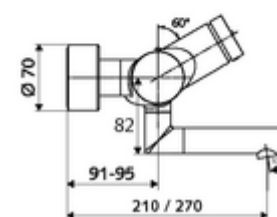

Numărul de articol: 01 658 06 99

Baterie lavoar stativă VITUS VW-SC-T apă amestecată, ThermoProtect termostat

Declanșare manuală cu proces de închidere automată. Setarea simplă a timpului de funcționare.

Conținutul ambalajului

- baterie de lavoar cu autoînchidere și montaj aparent
  - 2 clapete de sens (EN 1717: EB)
  - Cartuș cu temporizare SC II
  - evacuare pivotantă (blocabilă) cu regulator de jet
  - buton cu autoînchidere SC
  - Valvă pentru realizarea dezinfecției termice manuale (conform DVGW articol W 551)
  - ThermoProtect termostat conform EN 1111, blocator de temperatură deblocabil /blocabil la 38 °C, protecție antiopărire la defectarea alimentării cu apă rece
- 2 racorduri S și rozete (reglabile pe adâncime)

Date tehnice

- Timp operare: 2 - 15 s reglabil (7 s Setare fabrică)
- Debit: max. 5 l/min independent de presiune
- Presiune de curgere: 1,0 - 5,0 bar
- temperatură de operare max: 70 °C (80 °C pentru dezinfecție termică)
- Racord: 2x DN 15 G 1/2 AG
- Material: evacuare alamă conform cu Ordonanța privind apa potabilă, carcasă alamă conform cu Ordonanța privind apa potabilă
- Finisaj: crom
- Țeavă de scurgere: 270 mm
- certIFICATE: PA-IX 38234/IO, Belgaqua
- Clasa de zgomot: I
- Clasă debit: O

Caracteristici

- Masă: 5,08 kg/bucată
- Unități pachet: 1

Accesorii recomandate

Ventil lavoar OPEN	Articolul nr.: 23 775 00 99	
Ventil lavoar PUSH OPEN	Articolul nr.: 02 002 06 99	sau
	Articolul nr.: 02 000 06 99	sau