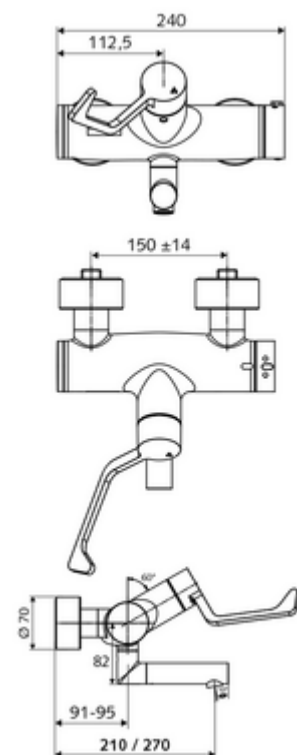

Numărul de articol: 01 657 06 99

Baterie lavoar stativă VITUS VW-AH-T apă amestecată, ThermoProtect termostat

Acționare manuală deschis/închis cu mâner clinic.

Conținutul ambalajului

- baterie de lavoar deschis/închis cu montaj aparent
 - 2 clapete de sens (EN 1717: EB)
 - mâner clinic cu braț ergonomic 153 mm
 - evacuare pivotantă (blocabilă)
 - Aerator aerosol scăzut (jet laminar)
 - Valvă pentru realizarea dezinfecției termice manuale (conform DVGW articol W 551)
 - Cartuș ceramic deschis/închis
 - ThermoProtect termostat conform EN 1111, blocator de temperatură deblocabil /blocabil la 38 °C, protecție antiopărire la defectarea alimentării cu apă rece
- 2 racorduri S și rozete (reglabile pe adâncime)

Date tehnice

- curgere: 7,5 - 9,0 l/min
- Presiune de curgere: 1,0 - 5,0 bar
- temperatură de operare max: 70 °C (80 °C pentru dezinfecție termică)
- Racord: 2x DN 15 G 1/2 AG
- Material: evacuare alamă conform cu Ordonanța privind apa potabilă, Acționare alamă, carcasă alamă conform cu Ordonanța privind apa potabilă
- Finisaj: crom
- Țeavă de scurgere: 210 mm
- certificate: PA-IX 38236/IO, Belgaqua, WRAS necesar
- Clasa de zgomot: I
- Clasă debit: O

Caracteristici

- Masă: 5,18 kg/bucată
- Unități pachet: 1

Accesorii recomandate

Ventil lavoar OPEN	Articolul nr.: 23 775 00 99	
Ventil lavoar PUSH OPEN	Articolul nr.: 02 002 06 99	sau
	Articolul nr.: 02 000 06 99	sau