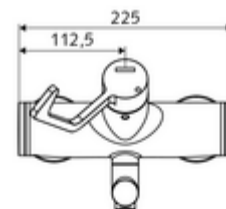

Numărul de articol: 01 656 06 99

Baterie lavoar stativă VITUS VW-AH-M apă amestecată

Acționare manuală deschis/rece/cald cu mâner clinic.

Conținutul ambalajului

- baterie de lavoar /rece/cald cu montaj aparent
 - Cartuș ceramic deschis/închis/cald cu limitare apă fierbinte
 - 2 clapete de sens (EN 1717: EB)
 - mâner clinic cu braț ergonomic 153 mm
 - evacuare pivotantă (blocabilă)
 - Aerator aerosol scăzut (jet laminar)
 - Valvă pentru realizarea dezinfecției termice manuale (conform DVGW articol W 551)
- 2 racorduri S și rozete (reglabile pe adâncime)

Date tehnice

- curgere: 7,5 - 9,0 l/min
- Presiune de curgere: 1,0 - 5,0 bar
- temperatură de operare max: 70 °C (80 °C pentru dezinfecție termică)
- Racord: 2x DN 15 G 1/2 AG
- Material: evacuare alamă conform cu Ordonanța privind apa potabilă, Acționare alamă, carcasă alamă conform cu Ordonanța privind apa potabilă
- Finisaj: crom
- Țeavă de scurgere: 210 mm
- certificate: PA-IX 38239/IO, Belgaqua, WRAS necesar
- Clasa de zgomot: I
- Clasă debit: O

Caracteristici

- Masă: 4,93 kg/bucată
- Unități pachet: 1

Accesorii recomandate

Ventil lavoar OPEN	Articolul nr.: 23 775 00 99	
Ventil lavoar PUSH OPEN	Articolul nr.: 02 002 06 99	sau
	Articolul nr.: 02 000 06 99	sau