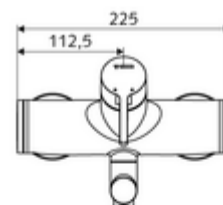

Numărul de articol: 01 653 06 99

Baterie lavoar stativă VITUS VW-EH-M apă amestecată

Acționare manuală cu monocomandă.

Conținutul ambalajului

- baterie de lavoar monocomandă, cu montaj aparent
  - 2 clapete de sens (EN 1717: EB)
  - Cartuș ceramic monocomandă cu limitare apă fierbinte și debit
  - evacuare pivotantă (blocabilă) cu regulator de jet
  - mâner de acționare din alamă
  - Valvă pentru realizarea dezinfecției termice manuale (conform DVGW articol W 551)
- 2 racorduri S și rozete (reglabile pe adâncime)

Date tehnice

- Debit: max. 5 l/min independent de presiune
- Presiune de curgere: 1,0 - 5,0 bar
- Presiune de repaus max.: 8 bar
- temperatură de operare max: 70 °C (80 °C pentru dezinfecție termică)
- Racord: 2x DN 15 G 1/2 AG
- Material: evacuare alamă conform cu Ordonanța privind apa potabilă, carcasă alamă conform cu Ordonanța privind apa potabilă
- Finisaj: crom
- Țeavă de scurgere: 210 mm
- certificate: PA-IX 38238/IO, Belgaqua
- Clasa de zgomot: I
- Clasă debit: O

Caracteristici

- Masă: 4,79 kg/bucată
- Unități pachet: 1

Accesorii recomandate

Ventil lavoar OPEN	Articolul nr.: 23 775 00 99	
Ventil lavoar PUSH OPEN	Articolul nr.: 02 002 06 99	sau
	Articolul nr.: 02 000 06 99	sau