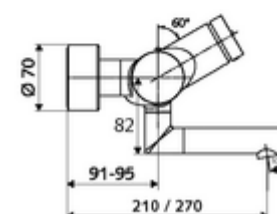

Numărul de articol: 01 650 06 99

Baterie lavoar stativă VITUS VW-SC-T apă amestecată, ThermoProtect termostat

Declanșare manuală cu proces de închidere automată. Setarea simplă a timpului de funcționare.

Conținutul ambalajului

- baterie de lavoar cu autoînchidere și montaj aparent
  - 2 clapete de sens (EN 1717: EB)
  - Cartuș cu temporizare SC II
  - evacuare pivotantă (blocabilă) cu regulator de jet
  - buton cu autoînchidere SC
  - Valvă pentru realizarea dezinfectiei termice manuale (conform DVGW articol W 551)
  - ThermoProtect termostat conform EN 1111, blocator de temperatură deblocabil /blocabil la 38 °C, protecție antiopărire la defectarea alimentării cu apă rece
- 2 racorduri S și rozete (reglabile pe adâncime)

Date tehnice

- Timp operare: 2 - 15 s reglabil (7 s Setare fabrică)
- Debit: max. 5 l/min independent de presiune
- Presiune de curgere: 1,0 - 5,0 bar
- temperatură de operare max: 70 °C (80 °C pentru dezinfectie termică)
- Racord: 2x DN 15 G 1/2 AG
- Material: evacuare alamă conform cu Ordonanța privind apa potabilă, carcasă alamă conform cu Ordonanța privind apa potabilă
- Finisaj: crom
- Țeavă de scurgere: 210 mm
- certificate: PA-IX 38234/IO, Belgaqua
- Clasa de zgomot: I
- Clasă debit: O

Caracteristici

- Masă: 4,91 kg/bucată
- Unități pachet: 1

Accesorii recomandate

Ventil lavoar OPEN	Articolul nr.: 23 775 00 99	
Ventil lavoar PUSH OPEN	Articolul nr.: 02 002 06 99	sau
	Articolul nr.: 02 000 06 99	sau