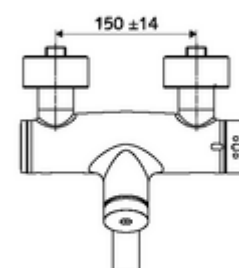

Conținutul ambalajului

- baterie de lavoar cu autoînchidere și montaj aparent
 - 2 clapete de sens (EN 1717: EB)
 - Cartuș cu temporizare SC II
 - evacuare pivotantă (blocabilă) cu regulator de jet
 - buton cu autoînchidere SC
 - Valvă pentru realizarea dezinfectiei termice manuale (conform DVGW articol W 551)
 - ThermoProtect termostat conform EN 1111, blocator de temperatură deblocabil /blocabil la 38 °C, protecție antiopărire la defectarea alimentării cu apă rece
- 2 racorduri S și rozete (reglabile pe adâncime)

Date tehnice

- Timp operare: 2 - 15 s reglabil (7 s Setare fabrică)
- Debit: max. 5 l/min independent de presiune
- Presiune de curgere: 1,0 - 5,0 bar
- temperatură de operare max: 70 °C (80 °C pentru dezinfectie termică)
- Racord: 2x DN 15 G 1/2 AG
- Material: evacuare alamă conform cu Ordonanța privind apa potabilă, carcasă alamă conform cu Ordonanța privind apa potabilă
- Finisaj: crom
- Țeavă de scurgere: 210 mm
- certificate: PA-IX 38234/IO, Belgaqua
- Clasa de zgomot: I
- Clasă debit: O

Caracteristici

- Masă: 4,91 kg/bucată
- Unități pachet: 1

Accesorii recomandate

Ventil lavoar OPEN	Articolul nr.: 23 775 00 99	
Ventil lavoar PUSH OPEN	Articolul nr.: 02 002 06 99	sau
	Articolul nr.: 02 000 06 99	sau