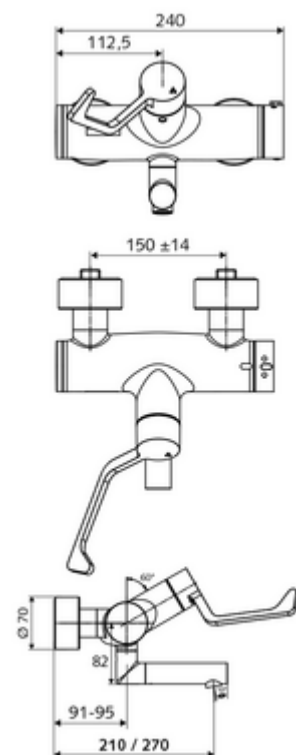

Numărul de articol: 01 637 06 99

Baterie lavoar stativă VITUS VW-AH-T apă amestecată, ThermoProtect termostat

Acționare manuală deschis/închis cu mâner clinic.

Conținutul ambalajului

- baterie de lavoar deschis/închis cu montaj aparent
 - 2 clapete de sens (EN 1717: EB)
 - mâner clinic cu braț ergonomic 153 mm
 - evacuare pivotantă (blocabilă)
 - Aerator aerosol scăzut (jet laminar)
 - Cartuș ceramic deschis/închis
 - ThermoProtect termostat conform EN 1111, blocator de temperatură deblocabil /blocabil la 38 °C, protecție antiopărire la defectarea alimentării cu apă rece
- 2 racorduri S și rozete (reglabile pe adâncime)

Date tehnice

- curgere: 7,5 - 9,0 l/min
- Presiune de curgere: 1,0 - 5,0 bar
- temperatură de operare max: 70 °C (80 °C pentru dezinfecție termică)
- Racord: 2x DN 15 G 1/2 AG
- Material: evacuare alamă conform cu Ordonanța privind apa potabilă, Acționare alamă, carcasă alamă conform cu Ordonanța privind apa potabilă
- Finisaj: crom
- Țeavă de scurgere: 270 mm
- certificate: PA-IX 38236/IO, Belgaqua
- Clasa de zgomot: I
- Clasă debit: O

Caracteristici

- Masă: 5,25 kg/bucată
- Unități pachet: 1

Accesorii recomandate

| | | |
|-------------------------|-----------------------------|-----|
| Ventil lavoar OPEN | Articolul nr.: 23 775 00 99 | |
| Ventil lavoar PUSH OPEN | Articolul nr.: 02 002 06 99 | sau |
| | Articolul nr.: 02 000 06 99 | sau |