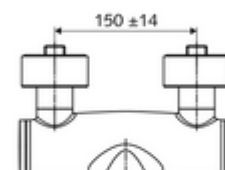

Numărul de articol: 01 636 06 99

Baterie lavoar stativă VITUS VW-AH-M apă amestecată

Acționare manuală deschis/rece/cald cu mâner clinic.

Conținutul ambalajului

- baterie de lavoar /rece/cald cu montaj aparent
 - Cartuș ceramic deschis/închis/cald cu limitare apă fierbinte
 - 2 clapete de sens (EN 1717: EB)
 - mâner clinic cu braț ergonomic 153 mm
 - evacuare pivotantă (blocabilă)
 - Aerator aerosol scăzut (jet laminar)
- 2 racorduri S și rozete (reglabile pe adâncime)

Date tehnice

- curgere: 7,5 - 9,0 l/min
- Presiune de curgere: 1,0 - 5,0 bar
- temperatură de operare max: 70 °C (80 °C pentru dezinfecție termică)
- Racord: 2x DN 15 G 1/2 AG
- Material: evacuare alamă conform cu Ordonanța privind apa potabilă, Acționare alamă, carcasă alamă conform cu Ordonanța privind apa potabilă
- Finisaj: crom
- Țeavă de scurgere: 270 mm
- certificate: PA-IX 38239/IO, Belgaqua
- Clasa de zgomot: I
- Clasă debit: O

Caracteristici

- Masă: 5,06 kg/bucată
- Unități pachet: 1

Accesorii recomandate

Ventil lavoar OPEN	Articolul nr.: 23 775 00 99	
Ventil lavoar PUSH OPEN	Articolul nr.: 02 002 06 99	sau
	Articolul nr.: 02 000 06 99	sau