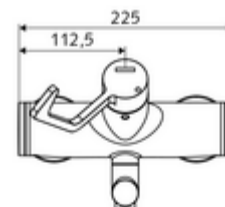

Numărul de articol: 01 636 06 99

Baterie lavoar stativă VITUS VW-AH-M apă amestecată

Acționare manuală deschis/rece/cald cu mâner clinic.

Conținutul ambalajului

- baterie de lavoar /rece/cald cu montaj aparent
 - Cartuș ceramic deschis/închis/cald cu limitare apă fierbinte
 - 2 clapete de sens (EN 1717: EB)
 - mâner clinic cu braț ergonomic 153 mm
 - evacuare pivotantă (blocabilă)
 - Aerator aerosol scăzut (jet laminar)
- 2 racorduri S și rozete (reglabile pe adâncime)

Date tehnice

- curgere: 7,5 - 9,0 l/min
- Presiune de curgere: 1,0 - 5,0 bar
- temperatură de operare max: 70 °C (80 °C pentru dezinfecție termică)
- Racord: 2x DN 15 G 1/2 AG
- Material: evacuare alamă conform cu Ordonanța privind apa potabilă, Acționare alamă, carcasă alamă conform cu Ordonanța privind apa potabilă
- Finisaj: crom
- Țeavă de scurgere: 270 mm
- certificate: PA-IX 38239/IO, Belgaqua
- Clasa de zgomot: I
- Clasă debit: O

Caracteristici

- Masă: 5,06 kg/bucată
- Unități pachet: 1

Accesorii recomandate

Ventil lavoar OPEN	Articolul nr.: 23 775 00 99	
Ventil lavoar PUSH OPEN	Articolul nr.: 02 002 06 99	sau
	Articolul nr.: 02 000 06 99	sau