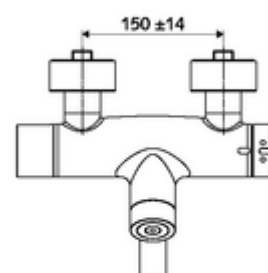

Conținutul ambalajului

- baterie lavoar electronică, cu autoînchidere și montaj aparent
 - 2 clapete de sens (EN 1717: EB)
 - Ventil electromagnetice cu filtru 6 V
 - evacuare pivotantă (blocabilă) cu regulator de jet
 - sistem electronic tactil CVD, programabil, cu protecție la apă stropită și pulverizată IP65
 - compartiment baterii 6 V (integrat)
 - ThermoProtect termostat conform EN 1111, blocator de temperatură deblocabil / blocabil la 38 °C, protecție antiopărire la defectarea alimentării cu apă rece
- 2 racorduri S și rozete (reglabile pe adâncime)

Date tehnice

- Programare parametri cu SWS, SSC
 - forță de acționare (ușoară/ medie/ puternică)
 - programare manuală (oprită / pornită)
 - timp de funcționare max. (1 - 950 s)
 - spălare de igienizare (oprit / 1 - 1000 sec., la fiecare 1 - 250 h după ultima spălare / la fiecare 1 - 250 h)
 - timp de blocare acționare (oprit / 1 - 255 sec., timeout 1 - 2000 min)
- Programare parametri manuală
 - timp de funcționare max. (4 - 120 sec. 10 trepte de program)
 - spălare de igienizare (oprit / 20 sec., la fiecare 24 h)
- Debit: max. 5 l/min independent de presiune
- Presiune de curgere: 1,0 - 5,0 bar
- Presiune de repaus max.: 8 bar
- temperatură de operare max: 70 °C (80 °C pentru dezinfecție termică)
- Racord: 2x DN 15 G 1/2 AG
- Material: evacuare alamă conform cu Ordonanța privind apa potabilă, carcasă alamă conform cu Ordonanța privind apa potabilă
- Finisaj: crom
- Țeavă de scurgere: 270 mm
- certIFICATE: PA-IX 28575/IO, Belgaqua
- Clasa de zgomot: I
- Clasă debit: O