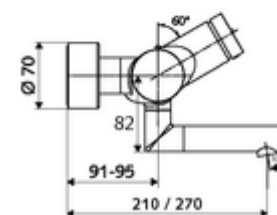

Numărul de articol: 01 630 06 99

Baterie lavoar stativă VITUS VW-SC-T apă amestecată, ThermoProtect termostat

Declanșare manuală cu proces de închidere automată. Setarea simplă a timpului de funcționare.

Conținutul ambalajului

- baterie de lavoar cu autoînchidere și montaj aparent
  - 2 clapete de sens (EN 1717: EB)
  - Cartuș cu temporizare SC II
  - evacuare pivotantă (blocabilă) cu regulator de jet
  - buton cu autoînchidere SC
  - ThermoProtect termostat conform EN 1111, blocator de temperatură deblocabil /blocabil la 38 °C, protecție antiopărire la defectarea alimentării cu apă rece
- 2 racorduri S și rozete (reglabile pe adâncime)

Date tehnice

- Timp operare: 2 - 15 s reglabil (7 s Setare fabrică)
- Debit: max. 5 l/min independent de presiune
- Presiune de curgere: 1,0 - 5,0 bar
- temperatură de operare max: 70 °C (80 °C pentru dezinfecție termică)
- Racord: 2x DN 15 G 1/2 AG
- Material: evacuare alamă conform cu Ordonanța privind apa potabilă, carcasă alamă conform cu Ordonanța privind apa potabilă
- Finisaj: crom
- Țeavă de scurgere: 270 mm
- certificate: PA-IX 38234/IO, Belgaqua
- Clasa de zgomot: I
- Clasă debit: O

Caracteristici

- Masă: 5,05 kg/bucată
- Unități pachet: 1

Accesorii recomandate

	Articolul nr.: 23 775 00 99	
Ventil lavoar OPEN	Articolul nr.: 02 002 06 99	sau
Ventil lavoar PUSH OPEN	Articolul nr.: 02 000 06 99	sau