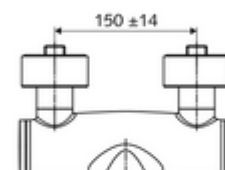

Numărul de articol: 01 626 06 99

Baterie lavoar stativă VITUS VW-AH-M apă amestecată

Acționare manuală deschis/rece/cald cu mâner clinic.

Conținutul ambalajului

- baterie de lavoar /rece/cald cu montaj aparent
 - Cartuș ceramic deschis/închis/cald cu limitare apă fierbinte
 - 2 clapete de sens (EN 1717: EB)
 - mâner clinic cu braț ergonomic 153 mm
 - evacuare pivotantă (blocabilă)
 - Aerator aerosol scăzut (jet laminar)
- 2 racorduri S și rozete (reglabile pe adâncime)

Date tehnice

- curgere: 7,5 - 9,0 l/min
- Presiune de curgere: 1,0 - 5,0 bar
- temperatură de operare max: 70 °C (80 °C pentru dezinfecție termică)
- Racord: 2x DN 15 G 1/2 AG
- Material: evacuare alamă conform cu Ordonanța privind apa potabilă, Acționare alamă, carcasă alamă conform cu Ordonanța privind apa potabilă
- Finisaj: crom
- Țeavă de scurgere: 210 mm
- certificate: PA-IX 38239/IO, Belgaqua
- Clasa de zgomot: I
- Clasă debit: O

Caracteristici

- Masă: 4,88 kg/bucată
- Unități pachet: 1

Accesorii recomandate

Ventil lavoar OPEN	Articolul nr.: 23 775 00 99	
Ventil lavoar PUSH OPEN	Articolul nr.: 02 002 06 99	sau
	Articolul nr.: 02 000 06 99	sau