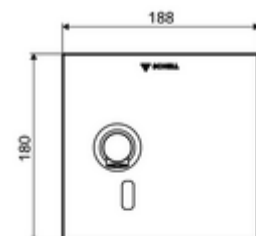

Date tehnice

- Programare parametri cu SWS,SSC
  - rază de acțiune senzor (scurtă / medie / lungă)
  - programare prin reflexie cu rază scurtă (oprită / pornită)
  - timp de funcționare max. (1 - 360 s)
  - durata de spălare după utilizare (0,6 - 60 sec.)
  - spălare de igienizare (oprit / 5 - 600 sec., la fiecare 1 - 240 h după ultima spălare / la fiecare 1 - 240 h)
  - spălare continuă pentru dezinfecție termică, cu protecție antiopărire (oprit / 15 - 600 sec.)
  - flux continuu (oprit / 15 - 600 sec.)
  - mod economisire energie (oprit / 1 - 254 h după ultima utilizare)
  - oprire curățenie (oprit / 60 - 360 sec.)
- Modul electronic programabil
  - rază de acțiune senzor (scurtă / medie / lungă)
  - spălare de igienizare (oprit / 30 sec., la fiecare 24 h după ultima spălare / la fiecare 24 h)
  - spălare continuă pentru dezinfecție termică, cu protecție antiopărire (oprit / 300 sec. / 120 sec.)
  - oprire curățenie (oprit / 60 sec.)
- Debit: max. 5 l/min independent de presiune
- Presiune de curgere: 1,0 - 5,0 bar
- Presiune de repaus max.: 8 bar
- temperatură de operare max: 70 °C (80 °C pentru dezinfecție termică)
- Material: evacuare alamă conform cu Ordonanța privind apa potabilă, placă frontală oțel inox
- Finisaj: evacuare crom, placă frontală oțel inox periat
- scurgere: L 170 mm
- Dimensiuni placă frontală: L 188 mm x Î 180 mm x A 12 mm

Caracteristici

- Masă: 1,78 kg/bucată
- Unități pachet: 1

* In Abhängigkeit der SCHELL Unterputz-Masterbox

Accesorii necesare

Doză Masterbox WBW-E-V

Articolul nr.: 01 947 00 99