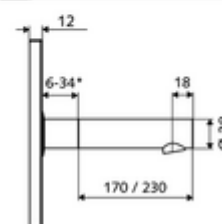

Conținutul ambalajului

- placă frontală cu fereastră cu senzor infraroșu
- cadru de montaj cu sistem electronic cu senzor infraroșu, programabil
- adaptor de rețea cu montaj încastrat 9 VDC, 100 - 240 VAC, 50 - 60 Hz
- robinet de perete cu regulator de jet (antifurt)
- material de fixare

Date tehnice

- Programare parametri cu SWS,SSC
 - rază de acțiune senzor (scurtă / medie / lungă)
 - programare prin reflexie cu rază scurtă (oprită / pornită)
 - timp de funcționare max. (1 - 360 s)
 - durata de spălare după utilizare (0,6 - 60 sec.)
 - spălare de igienizare (oprit / 5 - 600 sec., la fiecare 1 - 240 h după ultima spălare / la fiecare 1 - 240 h)
 - spălare continuă pentru dezinfecție termică, cu protecție antiopărire (oprit / 15 - 600 sec.)
 - flux continuu (oprit / 15 - 600 sec.)
 - mod economisire energie (oprit / 1 - 254 h după ultima utilizare)
 - oprire curățenie (oprit / 60 - 360 sec.)
- Modul electronic programabil
 - rază de acțiune senzor (scurtă / medie / lungă)
 - spălare de igienizare (oprit / 30 sec., la fiecare 24 h după ultima spălare / la fiecare 24 h)
 - spălare continuă pentru dezinfecție termică, cu protecție antiopărire (oprit / 300 sec. / 120 sec.)
 - oprire curățenie (oprit / 60 sec.)
- Debit: max. 5 l/min independent de presiune
- Presiune de curgere: 1,0 - 5,0 bar
- Presiune de repaus max.: 8 bar
- temperatură de operare max: 70 °C (80 °C pentru dezinfecție termică)
- Material: evacuare alamă conform cu Ordonanța privind apa potabilă, placă frontală oțel inox
- Finisaj: evacuare crom, placă frontală oțel inox periat
- scurgere: L 170 mm
- Dimensiuni placă frontală: L 188 mm x Î 180 mm x A 12 mm

Caracteristici

- Masă: 1,78 kg/bucată
- Unități pachet: 1

* In Abhängigkeit der SCHELL Unterputz-Masterbox

Accesorii necesare

Doză Masterbox WBW-E-V

Articolul nr.: 01 947 00 99

Accesorii recomandate

SSC Bluetooth®-Modul
Ventil lavoar OPEN
Ventil lavoar PUSH OPEN