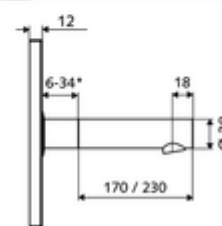

Conținutul ambalajului

- placă frontală cu fereastră cu senzor infraroșu
- cadru de montaj cu sistem electronic cu senzor infraroșu, programabil
- adaptor de rețea cu montaj încastrat 9 VDC, 100 - 240 VAC, 50 - 60 Hz
- robinet de perete cu regulator de jet (antifurt)
- material de fixare

Date tehnice

- Programare parametri cu SWS,SSC
 - rază de acțiune senzor (scurtă / medie / lungă)
 - programare prin reflexie cu rază scurtă (oprită / pornită)
 - timp de funcționare max. (1 - 360 s)
 - durata de spălare după utilizare (0,6 - 60 sec.)
 - spălare de igienizare (oprit / 5 - 600 sec., la fiecare 1 - 240 h după ultima spălare / la fiecare 1 - 240 h)
 - spălare continuă pentru dezinfecție termică, cu protecție antiopărire (oprit / 15 - 600 sec.)
 - flux continuu (oprit / 15 - 600 sec.)
 - mod economisire energie (oprit / 1 - 254 h după ultima utilizare)
 - oprire curățenie (oprit / 60 - 360 sec.)
- Modul electronic programabil
 - rază de acțiune senzor (scurtă / medie / lungă)
 - spălare de igienizare (oprit / 30 sec., la fiecare 24 h după ultima spălare / la fiecare 24 h)
 - spălare continuă pentru dezinfecție termică, cu protecție antiopărire (oprit / 300 sec. / 120 sec.)
 - oprire curățenie (oprit / 60 sec.)
- Debit: max. 5 l/min independent de presiune
- Presiune de curgere: 1,0 - 5,0 bar
- Presiune de repaus max.: 8 bar
- temperatură de operare max: 70 °C (80 °C pentru dezinfecție termică)
- Material: evacuare alamă conform cu Ordonanța privind apa potabilă, placă frontală alamă
- Finisaj: evacuare crom, placă frontală crom
- scurgere: L 170 mm
- Dimensiuni placă frontală: L 188 mm x Î 180 mm x A 12 mm

Caracteristici

- Masă: 1,86 kg/bucată
- Unități pachet: 1

* In Abhängigkeit der SCHELL Unterputz-Masterbox

Accesorii necesare

Doză Masterbox WBW-E-V

Articolul nr.: 01 947 00 99

Accesorii recomandate

SSC Bluetooth®-Modul
Ventil lavoar OPEN
Ventil lavoar PUSH OPEN