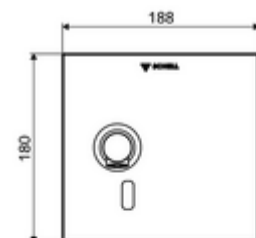

Date tehnice

- Programare parametri cu SWS,SSC
  - rază de acțiune senzor (scurtă / medie / lungă)
  - programare prin reflexie cu rază scurtă (oprită / pornită)
  - timp de funcționare max. (1 - 360 s)
  - durata de spălare după utilizare (0,6 - 60 sec.)
  - spălare de igienizare (oprit / 5 - 600 sec., la fiecare 1 - 240 h după ultima spălare / la fiecare 1 - 240 h)
  - spălare continuă pentru dezinfecție termică, cu protecție antiopărire (oprit / 15 - 600 sec.)
  - flux continuu (oprit / 15 - 600 sec.)
  - mod economisire energie (oprit / 1 - 254 h după ultima utilizare)
  - oprire curățenie (oprit / 60 - 360 sec.)
- Modul electronic programabil
  - rază de acțiune senzor (scurtă / medie / lungă)
  - spălare de igienizare (oprit / 30 sec., la fiecare 24 h după ultima spălare / la fiecare 24 h)
  - spălare continuă pentru dezinfecție termică, cu protecție antiopărire (oprit / 300 sec. / 120 sec.)
  - oprire curățenie (oprit / 60 sec.)
- Debit: max. 5 l/min independent de presiune
- Presiune de curgere: 1,0 - 5,0 bar
- Presiune de repaus max.: 8 bar
- temperatură de operare max: 70 °C (80 °C pentru dezinfecție termică)
- Material: evacuare alamă conform cu Ordonanța privind apa potabilă, placă frontală alamă
- Finisaj: evacuare crom, placă frontală crom
- scurgere: L 170 mm
- Dimensiuni placă frontală: L 188 mm x Î 180 mm x A 12 mm

Caracteristici

- Masă: 1,86 kg/bucată
- Unități pachet: 1

* In Abhängigkeit der SCHELL Unterputz-Masterbox

Accesorii necesare

Doză Masterbox WBW-E-V

Articolul nr.: 01 947 00 99