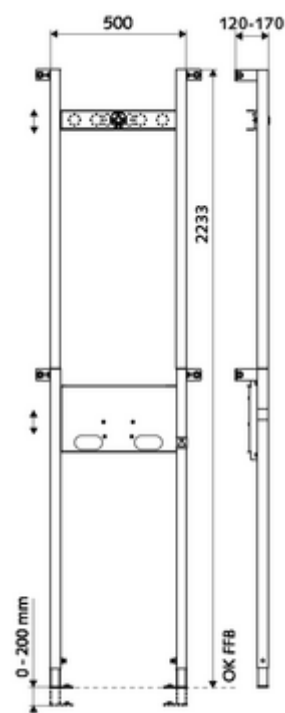

Numărul de articol: 03 091 00 99

Modul de montaj duș MONTUS

Modul de duș înălțime constructivă 223,3 cm. Pentru montaj cu cadru de susținere sau pe perete. Ramă din profil de oțel autoportantă, vopsită în câmp electrostatic, cu picioare și suporturi transversale reglabile pe înălțime. Pregătit pentru preluarea masterboxurilor SCHELL cu montaj încastrat (duș).

Conținutul ambalajului

- modul duș
 - Picioare de montare galvanizate, reglabile pe înălțime 0 - 20 cm, cu rezistență la alunecare
 - suport transversal cu racord de cap de duș izolat fonic, reglabil pe înălțime
 - suport transversal pentru Masterbox, reglabil pe înălțime
- cornier de montaj
- material de fixare pentru picioare de montaj

Date tehnice

- Material: evacuare alamă conform cu Ordonanța privind apa potabilă, cadru oțel
- Finisaj: cadru vopsit în câmp electrostatic
- Dimensiuni: L 50 cm x Î 223,3 cm
- ieșire apă: DN 15 G 1/2 IG

Caracteristici

- Masă: 14,64 kg/bucată
- Unități pachet: 1

Accesorii necesare

Doză Masterbox WBD-E-T	Articolul nr.: 01 802 00 99	sau
Doză Masterbox WBD-SC-T	Articolul nr.: 01 800 00 99	sau
Doză Masterbox WBD-E-M	Articolul nr.: 01 904 00 99	sau
Doză Masterbox WBD-E-V	Articolul nr.: 01 822 00 99	sau
Doză Masterbox WBD-SC-M	Articolul nr.: 01 867 00 99	sau
Doză Masterbox WBD-SC-V	Articolul nr.: 01 827 00 99	sau
Pară de duș COMFORT Flex	Articolul nr.: 01 821 06 99	sau
	Articolul nr.: 01 814 06 99	sau