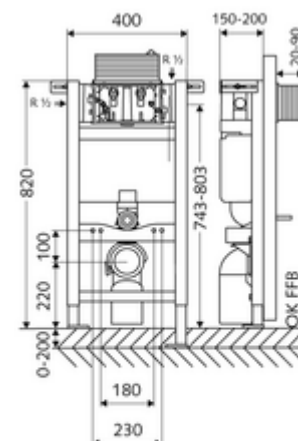

Numărul de articol: 03 060 00 99

Modul WC MONTUS

Typ 820 C, Betätigung von oben oder vorne

Modul WC înălțime constructivă 82 cm cu rezervor de spălare montat încastrat 15 cm. Pentru montaj cu cadru de susținere sau pe perete. Pentru WC suspendat de perete cu dimensiune de fixare 180 sau 230 mm. Ramă din profil de oțel autoportantă, vopsită în câmp electrostatic, cu picioare reglabile pe înălțime. Economie de apă prin spălare cu două cantități și proces de umplere întârziat (se economisesc cca. 0,5 l/spălare).

Conținutul ambalajului

- modul WC
 - rezervor WC cu montaj încastrat 15 cm, acționare de sus sau din față
 - robinet de colț cu funcție de reglaj G 1/2 AG, clasă de zgomot I
 - Picioare de montare reglabile pe înălțime 0 - 20 cm
- material de fixare pentru montarea WC-ului (bolțuri de fixare M 12 x 200 mm, furtunuri de protecție, manșoane cu guler din plastic, piulițe, șaibe suport, capace de protecție)
- material de fixare pentru picioare de montaj

Date tehnice

- spălare cu două cantități: cantitate spălare economică 3 l, Volum principal de spălare 4/5/6/7 l reglabil (6 l setat din fabrică)
- capacitate de încărcare: max. 400 kg
- racord apă uzată: Ø 90 / 110 mm
- racord țevă de spălare: Ø 45 mm
- racord apă: DN 15 R 1/2 AG (spate, sus, lateral)
- ieșire apă uzată: Ø 90 / 110 mm
- Material: cadru oțel
- Finisaj: cadru vopsit în câmp electrostatic
- Dimensiuni: L 40 cm x Î 82 cm
- certificate: Belgaqua

Caracteristici

- Masă: 11,60 kg/bucată
- Unități pachet: 1

Accesorii necesare

Articolul nr.: 03 001 00 99

Pentru declanșare mecanică

Articolul nr.: 03 119 06 99	sau
Articolul nr.: 03 119 64 99	sau
Articolul nr.: 03 119 15 99	sau
Articolul nr.: 03 120 64 99	sau
Articolul nr.: 03 120 06 99	sau
Articolul nr.: 03 120 15 99	sau
Articolul nr.: 03 121 64 99	sau
Articolul nr.: 03 121 06 99	sau
Articolul nr.: 03 121 15 99	sau
Articolul nr.: 03 122 06 99	sau