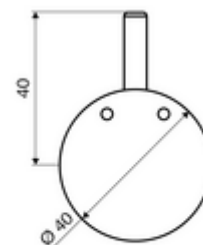

Numărul de articol: 29 192 06 99

Cu mâner de operare prelungit și opritor de temperatură fix. Facilitează setarea temperaturii, limitează temperatura maximă. Accesorii la toate bateriile de duș montate încadrat LINUS, LINUS Basic și panourile de duș montate pe perete LINUS cu termostat.

Conținutul ambalajului

- mâner pt. termostat

Date tehnice

- Material: alamă
- Finisaj: crom

Caracteristici

- Masă: 0,21 kg/bucată
- Unități pachet: 1

În combinație cu

Baterie de duș îngropată LINUS D-C-T	Articolul nr.: 01 918 06 99 sau
Baterie de duș îngropată LINUS D-C-T	Articolul nr.: 01 918 28 99 sau
Baterie de duș încadrată LINUS Basic D-C-T	Articolul nr.: 01 909 28 99 sau
Baterie de duș îngropată LINUS D-SC-T	Articolul nr.: 01 809 28 99 sau
Baterie de duș îngropată LINUS D-SC-T	Articolul nr.: 01 809 06 99 sau
Baterie de duș încadrată LINUS Basic D-SC-T	Articolul nr.: 01 900 28 99 sau
Panou de duș LINUS DP-C-T	Articolul nr.: 00 819 08 99 sau
Panou de duș LINUS DP-C-T	Articolul nr.: 00 823 08 99 sau
Panou de duș LINUS DP-C-T	Articolul nr.: 00 820 08 99 sau
Panou de duș LINUS DP-SC-T	Articolul nr.: 00 802 08 99 sau
Panou de duș LINUS DP-SC-T	Articolul nr.: 00 815 08 99 sau
Panou de duș LINUS DP-C-T	Articolul nr.: 00 822 08 99 sau
Panou de duș LINUS DP-SC-T	Articolul nr.: 00 825 08 99 sau
Panou de duș LINUS DP-SC-T	Articolul nr.: 00 824 08 99 sau
Panou de duș LINUS Inox DP-C-T	Articolul nr.: 00 841 28 99 sau
Panou de duș LINUS Inox DP-C-T	Articolul nr.: 00 842 28 99 sau
Panou de duș LINUS Inox DP-C-T	Articolul nr.: 00 843 28 99 sau
Panou de duș LINUS Inox DP-C-T-H	Articolul nr.: 00 846 28 99 sau
Panou de duș LINUS Inox DP-C-T-D-H	Articolul nr.: 00 847 28 99 sau