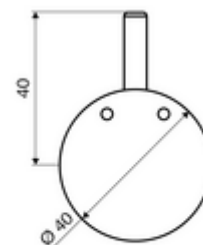

Numărul de articol: 29 192 06 99

Cu mâner de operare prelungit și opritor de temperatură fix. Facilitează setarea temperaturii, limitează temperatura maximă. Accesorii la toate bateriile de duș montate încastrat LINUS, LINUS Basic și panourile de duș montate pe perete LINUS cu termostat.

Conținutul ambalajului

- mâner pt. termostat

Date tehnice

- Material: alamă
- Finisaj: crom

Caracteristici

- Masă: 0,21 kg/bucată
- Unități pachet: 1

În combinație cu

Baterie de duș îngropată LINUS D-C-T	Articolul nr.: 01 918 06 99 sau
Baterie de duș îngropată LINUS D-C-T	Articolul nr.: 01 918 28 99 sau
Baterie de duș încastrată LINUS Basic D-C-T	Articolul nr.: 01 909 28 99 sau
Baterie de duș îngropată LINUS D-SC-T	Articolul nr.: 01 809 28 99 sau
Baterie de duș îngropată LINUS D-SC-T	Articolul nr.: 01 809 06 99 sau
Baterie de duș încastrată LINUS Basic D-SC-T	Articolul nr.: 01 900 28 99 sau
Panou de duș LINUS DP-C-T	Articolul nr.: 00 819 08 99 sau
Panou de duș LINUS DP-C-T	Articolul nr.: 00 823 08 99 sau
Panou de duș LINUS DP-C-T	Articolul nr.: 00 820 08 99 sau
Panou de duș LINUS DP-SC-T	Articolul nr.: 00 802 08 99 sau
Panou de duș LINUS DP-SC-T	Articolul nr.: 00 815 08 99 sau
Panou de duș LINUS DP-C-T	Articolul nr.: 00 822 08 99 sau
Panou de duș LINUS DP-SC-T	Articolul nr.: 00 825 08 99 sau
Panou de duș LINUS DP-SC-T	Articolul nr.: 00 824 08 99 sau
Panou de duș LINUS Inox DP-C-T	Articolul nr.: 00 841 28 99 sau
Panou de duș LINUS Inox DP-C-T	Articolul nr.: 00 842 28 99 sau
Panou de duș LINUS Inox DP-C-T	Articolul nr.: 00 843 28 99 sau
Panou de duș LINUS Inox DP-C-T-H	Articolul nr.: 00 846 28 99 sau
Panou de duș LINUS Inox DP-C-T-D-H	Articolul nr.: 00 847 28 99 sau