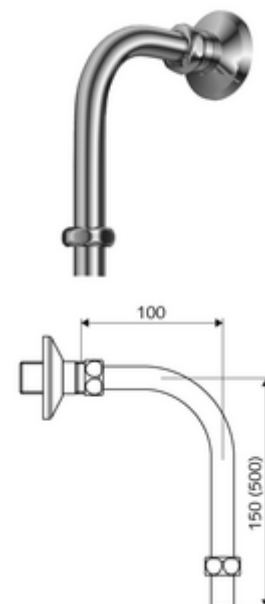

Numărul de articol: 25 668 06 99

Pentru baterii de duș VITUS montate aparent, cu racord de duș în partea de sus.

Conținutul ambalajului

- niplu dublu cu rozetă
- 2 racorduri de strângere

Date tehnice

- Racord: G 1/2 IG
- ieșire: G 1/2 AG

Caracteristici

- Masă: 0,51 kg/bucată
- Unități pachet: 1

Accesorii recomandate

Pară de duș COMFORT Flex

Articolul nr.: 01 821 06 99

sau

Articolul nr.: 01 814 06 99

sau

În combinație cu

Baterie de duș VITUS VD-SC-T, racord superior
 Baterie de duș VITUS VD-SC-T, racord superior
 Baterie de duș VITUS VD-SC-M, racord superior
 Baterie de duș VITUS VD-SC-M, racord superior
 Baterie de duș VITUS VD-T, racord superior
 Baterie de duș VITUS VD-T, racord superior
 Baterie de duș VITUS VD-EH-M, racord superior
 Baterie de duș VITUS VD-EH-M, racord superior