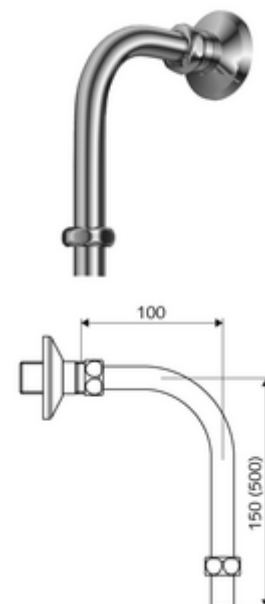

Numărul de articol: 25 667 06 99

Pentru baterii de duș VITUS montate aparent, cu racord de duș în partea de sus.

Conținutul ambalajului

- niplu dublu cu rozetă
- 2 racorduri de strângere

Date tehnice

- Racord: G 1/2 IG
- ieșire: G 1/2 AG

Caracteristici

- Masă: 0,26 kg/bucată
- Unități pachet: 1

Accesorii recomandate

Pară de duș COMFORT Flex

Articolul nr.: 01 821 06 99

sau

Articolul nr.: 01 814 06 99

sau

În combinație cu

Baterie de duș VITUS VD-SC-T, racord superior
 Baterie de duș VITUS VD-SC-T, racord superior
 Baterie de duș VITUS VD-SC-M, racord superior
 Baterie de duș VITUS VD-SC-M, racord superior
 Baterie de duș VITUS VD-T, racord superior
 Baterie de duș VITUS VD-T, racord superior
 Baterie de duș VITUS VD-EH-M, racord superior
 Baterie de duș VITUS VD-EH-M, racord superior