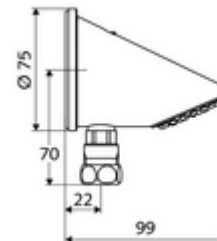

Numărul de articol: 01 846 06 99

Pară de duș COMFORT

Pară de duș protejată antivandalism, cu jet ușor și nopeuri anticalcar. Pară de duș montată aparent, racord jos.

Conținutul ambalajului

- pară de duș
- racord de strângere
- material de fixare pentru montaj pe perete

Date tehnice

- Debit: max. 9 l/min independent de presiune
- Finisaj: crom
- Unghi înclinare: 23 °
- Racord: Ø 15 (DN 15 G 1/2 AG)

Caracteristici

- Masă: 1,04 kg/bucată
- Unități pachet: 1

Accesorii recomandate

Garnitură de duș VITUS

Articolul nr.: 25 666 06 99