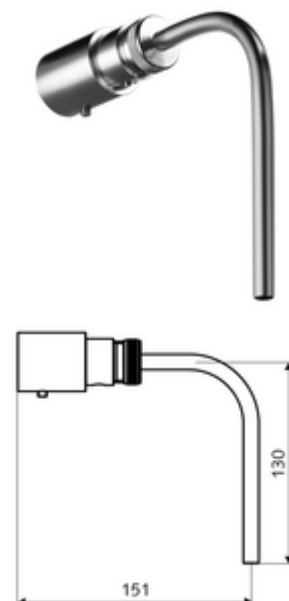

Numărul de articol: 01 817 00 99

Robinet prelevare probe duș pentru pară de duș COMFORT / Aerosolarm

Ventil pentru prelevare de probe conform DIN ISO 19 458.

Conținutul ambalajului

- robinet prelevare de probe
- țeavă de probare 90° cu piuliță olandeză și garnituri

Date tehnice

- Material: piuliță olandeză alamă, țeavă de probare oțel inox, carcasă alamă conform cu Ordonanța privind apa potabilă
- temperatură de operare max: 120 °C cu durată scurtă

Caracteristici

- Masă: 0,42 kg/bucată
- Unități pachet: 1