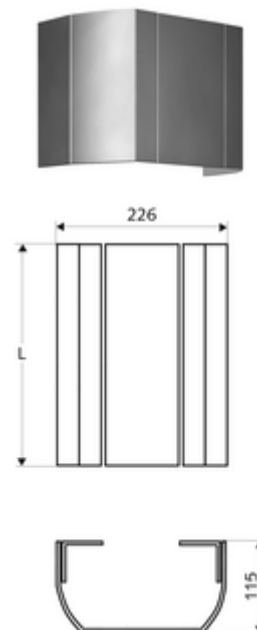

Numărul de articol: 00 840 08 99

Din profil aluminiu eloxat stabil, cu suprafață de înaltă calitate, periată (fabricare din 07/2020) sau sablată (fabricare din 06/2020) și eloxată.

Conținutul ambalajului

- mască de racordare
- material de fixare

Date tehnice

- Lungime măsurare: 451 - 950 mm
- Material: aluminiu
- Finisaj: periat, eloxat (execuție din 07/2020)

În combinație cu

toate panourile de duș LINUS (execuție din aluminiu)

o înștiințare

- Între panoul de duș și masca de racordare sunt posibile abateri de culoare în funcție de produs.

culoare n funcție de produs.

La selectarea elementului de mascare trebuie avut în vedere finisajul - periat (producție din 07/2020) sau eloxat (producție până la 06/2020) a panoului de duș și al elementului de mascare!