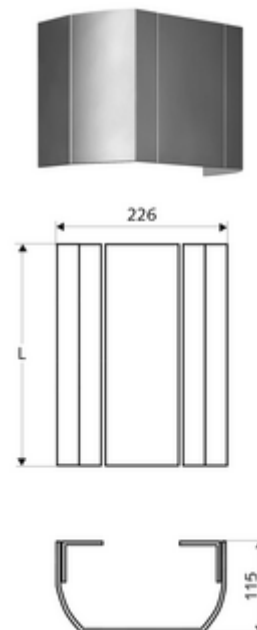

Numărul de articol: 00 839 08 99

Din profil aluminiu eloxat stabil, cu suprafață de înaltă calitate, periată (fabricare din 07/2020) sau sablată (fabricare din 06/2020) și eloxată.

Conținutul ambalajului

- mască de racordare
- material de fixare

Date tehnice

- Lungime măsurare: 150 - 450 mm
- Material: aluminiu
- Finisaj: periat, eloxat (execuție din 07/2020)

Caracteristici

- Masă: 2,00 kg/bucată
- Unități pachet: 1

În combinație cu

toate panourile de duș LINUS (execuție din aluminiu)

o înștiințare

- Între panoul de duș și masca de racordare sunt posibile abateri de culoare în funcție de produs.

culoare n funcție de produs.

La selectarea elementului de mascare trebuie avut în vedere finisajul - periat (producție din 07/2020) sau eloxat (producție până la 06/2020) a panoului de duș și al elementului de mascare!

instrucțiune de asamblare

- lungime constructivă conform măsurătorii clientului. Formular de comandă, vezi la www.schell.eu.