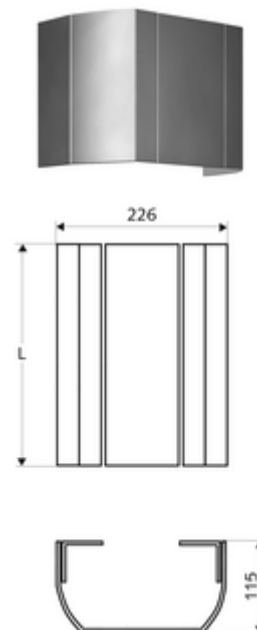

Numărul de articol: 00 812 08 99

Din profil aluminiu eloxat stabil, cu suprafață de înaltă calitate, periată (fabricare din 07/2020) sau sablată (fabricare din 06/2020) și eloxată.

Conținutul ambalajului

- mască de racordare
- material de fixare

Date tehnice

- Lungime măsurare: 451 - 950 mm
- Material: aluminiu
- Finisaj: sablat, eloxat (execuție până la 06/2020)

În combinație cu

toate panourile de duș LINUS (execuție din aluminiu)

o înștiințare

- Între panoul de duș și masca de racordare sunt posibile abateri de culoare în funcție de produs.

culoare n funcție de produs.

La selectarea elementului de mascare trebuie avut în vedere finisajul - periat (producție din 07/2020) sau eloxat (producție până la 06/2020) a panoului de duș și al elementului de mascare!