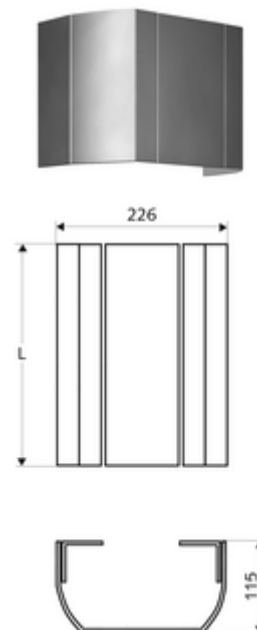

Numărul de articol: 00 810 08 99

Din profil aluminiu eloxat stabil, cu suprafață de înaltă calitate, periată (fabricare din 07/2020) sau sablată (fabricare din 06/2020) și eloxată.

Conținutul ambalajului

- mască de racordare
- material de fixare

Date tehnice

- Lungime măsurare: 150 - 450 mm
- Material: aluminiu
- Finisaj: sablat, eloxat (execuție până la 06/2020)

În combinație cu

toate panourile de duș LINUS (execuție din aluminiu)

o înștiințare

- Între panoul de duș și masca de racordare sunt posibile abateri de culoare în funcție de produs.

culoare n funcție de produs.

La selectarea elementului de mascare trebuie avut în vedere finisajul - periat (producție din 07/2020) sau eloxat (producție până la 06/2020) a panoului de duș și al elementului de mascare!