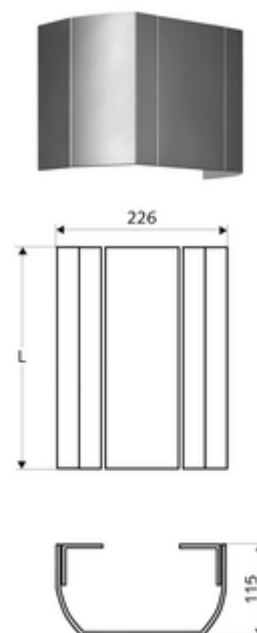

Numărul de articol: 00 810 08 99

Mască din oțel inox pentru panou de duș

Conținutul ambalajului

- mască de racordare
- material de fixare

Date tehnice

- Lungime măsurare: 150 - 450 mm
- Material: aluminiu
- Finisaj: sablat, eloxat (execuție până la 06/2020)

Caracteristici

- Unități pachet: 1

În combinație cu

toate panourile de duș LINUS (execuție din aluminiu)

o înștiințare

- Între panoul de duș și masca de racordare sunt posibile abateri de culoare în funcție de produs.