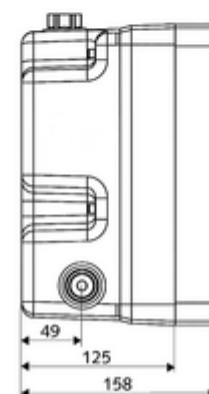

Numărul de articol: 01 800 00 99

Doză Masterbox WBD-SC-T apă amestecată, ThermoProtect termostat

Pentru armături încastrate LINUS / LINUS Basic D-SC-T. Declanșare manuală cu proces de închidere automată. Cu treceri etanșe cu carcasă și blocaj anterior interior. Este posibilă prinderea suplimentară a unui ventil electromagnetice pentru dezinfecție termică.

Conținutul ambalajului

- Masterbox
 - 2 clapete de sens (EN 1717: EB)
 - ThermoProtect termostat conform EN 1111 cu protecție la opărire în lipsa apei reci
 - carcasă construcție brută
 - Armătură de duș încastrată cu 2 robinete de service
 - Cartuș cu temporizare SC II
 - 2 prefiltre
- ștuț de spălare
- capac montat la nivel

Date tehnice

- Timp operare: 5 - 30 s reglabil
- Debit la 3 bari: 10 l/min
- Presiune de curgere: 1,0 - 5,0 bar
- Presiune de repaus max.: 8 bar
- temperatură de operare max: 70 °C (pentru dezinfecție termică 80 °C max. 10 min./zi)
- Adâncime de instalare: 88 - 112 mm
- Racord: 2x G 1/2 IG
- ieșire: G 1/2 IG
- Material: carcasă plastic, conductă de apă alamă rezistentă la dezincare conform cu Ordonanța privind apa potabilă
- Dimensiuni: L 125 mm x Î 246 mm x A 158 mm
- certificate: P-IX 18001/IA, DIN-DVGW, Belgaqua
- Clasa de zgomot: I
- Clasă debit: A