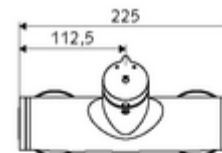

Numărul de articol: 01 616 06 99

Baterie de duș VITUS VD-SC-M, racord inferior apă amestecată

Declanșare manuală cu proces de închidere automată. Setarea simplă a timpului de funcționare. Racord de duș jos.

Conținutul ambalajului

- Armătură duș de perete cu temporizare
  - 2 clapete de sens (EN 1717: EB)
  - buton cu autoînchidere SC-M
  - Cartuș cu temporizare SC II cu limitare apă fierbinte
  - Valvă pentru realizarea dezinfectiei termice manuale (conform DVGW articol W 551)
- 2 racorduri S și rozete (reglabile pe adâncime)

Date tehnice

- Timp operare: 5 - 30 s reglabil
- temperatură de operare max: 70 °C (80 °C pentru dezinfecție termică)
- Racord: 2x DN 15 G 1/2 AG
- ieșire: DN 15 G 1/2 AG (jos)
- Material: carcasă alamă conform cu Ordonanța privind apa potabilă
- Finisaj: crom
- certificate: PA-IX 38241/IB, Belgaqua
- Clasa de zgomot: I
- Clasă debit: B

Caracteristici

- Masă: 3,80 kg/bucată
- Unități pachet: 1

Accesorii recomandate

Set duș 900	Articolul nr.: 23 775 00 99	
Set duș 680	Articolul nr.: 29 207 06 99	sau
Limitator debit LEED	Articolul nr.: 29 208 06 99	sau
Limitator debit BREEAM	Articolul nr.: 29 239 00 99	sau
	Articolul nr.: 29 240 00 99	sau