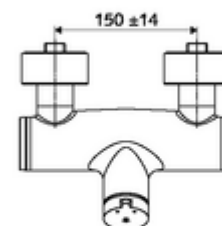

Conținutul ambalajului

- Armătură duș de perete cu temporizare
 - 2 clapete de sens (EN 1717: EB)
 - buton cu autoînchidere SC-M
 - Cartuș cu temporizare SC II cu limitare apă fierbinte
 - Valvă pentru realizarea dezinfectiei termice manuale (conform DVGW articol W 551)
- 2 racorduri S și rozete (reglabile pe adâncime)

Date tehnice

- Timp operare: 5 - 30 s reglabil
- temperatură de operare max: 70 °C (80 °C pentru dezinfecție termică)
- Racord: 2x DN 15 G 1/2 AG
- ieșire: DN 15 G 1/2 AG (jos)
- Material: carcasă alamă conform cu Ordonanța privind apa potabilă
- Finisaj: crom
- certificate: PA-IX 38241/IB, Belgaqua
- Clasa de zgomot: I
- Clasă debit: B

Caracteristici

- Masă: 3,80 kg/bucată
- Unități pachet: 1

Accesorii recomandate

Set duș 900	Articolul nr.: 23 775 00 99	
Set duș 680	Articolul nr.: 29 207 06 99	sau
Limitator debit LEED	Articolul nr.: 29 208 06 99	sau
Limitator debit BREEAM	Articolul nr.: 29 239 00 99	sau
	Articolul nr.: 29 240 00 99	sau