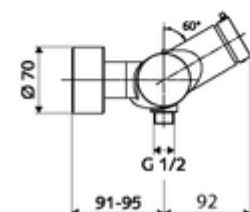

Numărul de articol: 01 616 06 99

Baterie de duș VITUS VD-SC-M, racord inferior apă amestecată

Declanșare manuală cu proces de închidere automată. Setarea simplă a timpului de funcționare. Racord de duș jos.

Conținutul ambalajului

- Armătură duș de perete cu temporizare
 - 2 clapete de sens (EN 1717: EB)
 - buton cu autoînchidere SC-M
 - Cartuș cu temporizare SC II cu limitare apă fierbinte
 - Valvă pentru realizarea dezinfectiei termice manuale (conform DVGW articol W 551)
- 2 racorduri S și rozete (reglabile pe adâncime)

Date tehnice

- Timp operare: 5 - 30 s reglabil
- temperatură de operare max: 70 °C (80 °C pentru dezinfecție termică)
- Racord: 2x DN 15 G 1/2 AG
- ieșire: DN 15 G 1/2 AG (jos)
- Material: carcasă alamă conform cu Ordonanța privind apa potabilă
- Finisaj: crom
- certificate: PA-IX 38241/IB, Belgaqua
- Clasa de zgomot: I
- Clasă debit: B

Caracteristici

- Masă: 3,80 kg/bucată
- Unități pachet: 1

Accesorii recomandate

Set duș 900	Articolul nr.: 23 775 00 99	
Set duș 680	Articolul nr.: 29 207 06 99	sau
Limitator debit LEED	Articolul nr.: 29 208 06 99	sau
Limitator debit BREEAM	Articolul nr.: 29 239 00 99	sau
	Articolul nr.: 29 240 00 99	sau