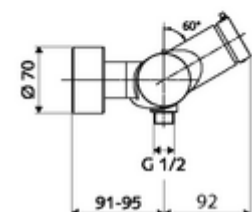

Numărul de articol: 01 616 06 99

Baterie de duș VITUS VD-SC-M, racord inferior apă amestecată

Declanșare manuală cu proces de închidere automată. Setarea simplă a timpului de funcționare. Racord de duș jos.

Conținutul ambalajului

- Armătură duș de perete cu temporizare
 - 2 clapete de sens (EN 1717: EB)
 - buton cu autoînchidere SC-M
 - Cartuș cu temporizare SC II cu limitare apă fierbinte
 - Valvă pentru realizarea dezinjecției termice manuale (conform DVGW articol W 551)
- 2 racorduri S și rozete (reglabile pe adâncime)

Date tehnice

- Timp operare: 5 - 30 s reglabil
- temperatură de operare max: 70 °C (80 °C pentru dezinjecție termică)
- Racord: 2x DN 15 G 1/2 AG
- ieșire: DN 15 G 1/2 AG (jos)
- Material: carcasă alamă conform cu Ordonanța privind apa potabilă
- Finisaj: crom
- certificate: PA-IX 38241/IB, Belgaqua
- Clasa de zgomot: I
- Clasă debit: B

Caracteristici

- Masă: 3,80 kg/bucată
- Unități pachet: 1

Accesorii recomandate

| | | |
|------------------------|-----------------------------|-----|
| Set duș 900 | Articolul nr.: 23 775 00 99 | |
| Set duș 680 | Articolul nr.: 29 207 06 99 | sau |
| Limitator debit LEED | Articolul nr.: 29 208 06 99 | sau |
| Limitator debit BREEAM | Articolul nr.: 29 239 00 99 | sau |
| | Articolul nr.: 29 240 00 99 | sau |