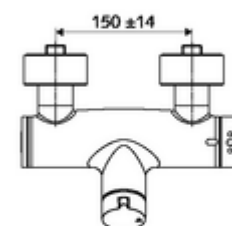

### Conținutul ambalajului

- Armătură de duș de perete pornire/oprire
  - 2 clapete de sens (EN 1717: EB)
  - buton de acționare deschis/închis
  - Cartuș ceramic deschis/închis
  - ThermoProtect termostat conform EN 1111, blocator de temperatură deblocabil /blocabil la 38 °C, protecție antiopărire la defectarea alimentării cu apă rece
- 2 racorduri S și rozete (reglabile pe adâncime)

### Date tehnice

- temperatură de operare max: 70 °C (80 °C pentru dezinfecție termică)
- Racord: 2x DN 15 G 1/2 AG
- ieșire: DN 15 G 1/2 AG (jos)
- Material: carcasă alamă conform cu Ordonanța privind apa potabilă
- Finisaj: crom
- certificate: PA-IX 38240/IB, Belgaqua
- Clasa de zgomot: I
- Clasă debit: B

### Caracteristici

- Masă: 4,21 kg/bucată
- Unități pachet: 1