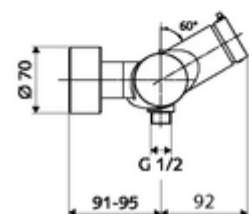

Numărul de articol: 01 611 06 99

Baterie de duș VITUS VD-SC-M, racord inferior apă amestecată

Declanșare manuală cu proces de închidere automată. Setarea simplă a timpului de funcționare. Racord de duș jos.

Conținutul ambalajului

- Armătură duș de perete cu temporizare
 - 2 clapete de sens (EN 1717: EB)
 - buton cu autoînchidere SC-M
 - Cartuș cu temporizare SC II cu limitare apă fierbinte
- 2 racorduri S și rozete (reglabile pe adâncime)

Date tehnice

- Timp operare: 5 - 30 s reglabil
- temperatură de operare max: 70 °C (80 °C pentru dezinfecție termică)
- Racord: 2x DN 15 G 1/2 AG
- ieșire: DN 15 G 1/2 AG (jos)
- Material: carcasă alamă conform cu Ordonanța privind apa potabilă
- Finisaj: crom
- certificate: PA-IX 38241/IB, Belgaqua
- Clasa de zgomot: I
- Clasă debit: B

Caracteristici

- Masă: 3,76 kg/bucată
- Unități pachet: 1

Accesorii recomandate

Set duș 900	Articolul nr.: 23 775 00 99	
Set duș 680	Articolul nr.: 29 207 06 99	sau
Limitator debit LEED	Articolul nr.: 29 208 06 99	sau
Limitator debit BREEAM	Articolul nr.: 29 239 00 99	sau
	Articolul nr.: 29 240 00 99	sau