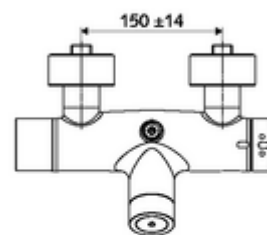

### Conținutul ambalajului

- Armătură de duș de perete electronică cu temporizare
  - 2 clapete de sens (EN 1717: EB)
  - Ventil electromagnetice cu filtru 6 V
  - sistem electronic tactil CVD, programabil, cu protecție la apa stropită și pulverizată IP65
  - Valvă pentru realizarea dezinfectiei termice manuale (conform DVGW articol W 551)
  - compartiment baterii 6 V (integrat)
  - ThermoProtect termostat conform EN 1111, blocator de temperatură deblocabil /blocabil la 38 °C, protecție antiopărire la defectarea alimentării cu apă rece
- 4x baterii alcaline AA de 1,5 V
- 2 racorduri S și rozete (reglabile pe adâncime)