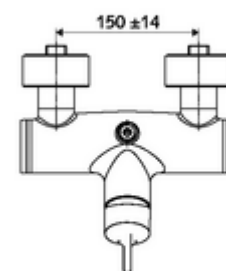

Numărul de articol: 01 608 06 99

Baterie de duș VITUS VD-EH-M, racord superior apă amestecată

Acționare manuală deschis/închis. Racord de duș sus.

Conținutul ambalajului

- Armătură duș de perete monocomandă
 - baterie monocomandă
 - Cartuș ceramic monocomandă cu limitare apă fierbinte și debit
 - Valvă pentru realizarea dezinfecției termice manuale (conform DVGW articol W 551)
- 2 clapete de sens RV (EN 1717: EB)
- 2 racorduri S și rozete (reglabile pe adâncime)

Date tehnice

- temperatură de operare max: 70 °C (80 °C pentru dezinfecție termică)
- Racord: 2x DN 15 G 1/2 AG
- ieșire: DN 15 G 1/2 AG (sus)
- Material: carcasă alamă conform cu Ordonanța privind apa potabilă
- Finisaj: crom
- certificate: PA-IX 38242/IB, Belgaqua
- Clasa de zgomot: I
- Clasă debit: B

Caracteristici

- Masă: 3,98 kg/bucată
- Unități pachet: 1

Accesorii recomandate

	Articolul nr.: 23 775 00 99	
Limitator debit LEED	Articolul nr.: 29 239 00 99	sau
Limitator debit BREEAM	Articolul nr.: 29 240 00 99	sau
<u>Pentru racord pară de duș încastrată</u>		
	Articolul nr.: 25 667 06 99	sau
	Articolul nr.: 25 668 06 99	sau
Pară de duș COMFORT Flex	Articolul nr.: 01 821 06 99	sau
	Articolul nr.: 01 814 06 99	sau
<u>Pentru racord pară de duș montat aparent</u>		
Garnitură de duș VITUS	Articolul nr.: 25 666 06 99	
Pară de duș COMFORT	Articolul nr.: 01 846 06 99	