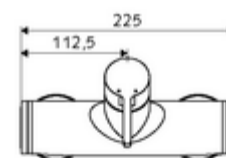

Numărul de articol: 01 608 06 99

Baterie de duș VITUS VD-EH-M, racord superior apă amestecată

Acționare manuală deschis/închis. Racord de duș sus.

Conținutul ambalajului

- Armătură duș de perete monocomandă
 - baterie monocomandă
 - Cartuș ceramic monocomandă cu limitare apă fierbinte și debit
 - Valvă pentru realizarea dezinfecției termice manuale (conform DVGW articol W 551)
- 2 clapete de sens RV (EN 1717: EB)
- 2 racorduri S și rozete (reglabile pe adâncime)

Date tehnice

- temperatură de operare max: 70 °C (80 °C pentru dezinfecție termică)
- Racord: 2x DN 15 G 1/2 AG
- ieșire: DN 15 G 1/2 AG (sus)
- Material: carcasă alamă conform cu Ordonanța privind apa potabilă
- Finisaj: crom
- certificate: PA-IX 38242/IB, Belgaqua
- Clasa de zgomot: I
- Clasă debit: B

Caracteristici

- Masă: 3,98 kg/bucată
- Unități pachet: 1

Accesorii recomandate

	Articolul nr.: 23 775 00 99	
Limitator debit LEED	Articolul nr.: 29 239 00 99	sau
Limitator debit BREEAM	Articolul nr.: 29 240 00 99	sau
<u>Pentru racord pară de duș încastrată</u>		
	Articolul nr.: 25 667 06 99	sau
	Articolul nr.: 25 668 06 99	sau
Pară de duș COMFORT Flex	Articolul nr.: 01 821 06 99	sau
	Articolul nr.: 01 814 06 99	sau
<u>Pentru racord pară de duș montat aparent</u>		
Garnitură de duș VITUS	Articolul nr.: 25 666 06 99	
Pară de duș COMFORT	Articolul nr.: 01 846 06 99	