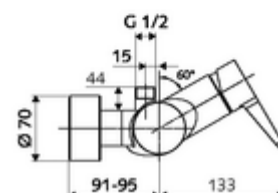

Numărul de articol: 01 608 06 99

Baterie de duș VITUS VD-EH-M, racord superior apă amestecată

Acționare manuală deschis/închis. Racord de duș sus.

Conținutul ambalajului

- Armătură duș de perete monocomandă
 - baterie monocomandă
 - Cartuș ceramic monocomandă cu limitare apă fierbinte și debit
 - Valvă pentru realizarea dezinfecției termice manuale (conform DVGW articol W 551)
- 2 clapete de sens RV (EN 1717: EB)
- 2 racorduri S și rozete (reglabile pe adâncime)

Date tehnice

- temperatură de operare max: 70 °C (80 °C pentru dezinfecție termică)
- Racord: 2x DN 15 G 1/2 AG
- ieșire: DN 15 G 1/2 AG (sus)
- Material: carcasă alamă conform cu Ordonanța privind apa potabilă
- Finisaj: crom
- certificate: PA-IX 38242/IB, Belgaqua
- Clasa de zgomot: I
- Clasă debit: B

Caracteristici

- Masă: 3,98 kg/bucată
- Unități pachet: 1

Accesorii recomandate

	Articolul nr.: 23 775 00 99	
Limitator debit LEED	Articolul nr.: 29 239 00 99	sau
Limitator debit BREEAM	Articolul nr.: 29 240 00 99	sau
<u>Pentru racord pară de duș încastrată</u>		
	Articolul nr.: 25 667 06 99	sau
	Articolul nr.: 25 668 06 99	sau
Pară de duș COMFORT Flex	Articolul nr.: 01 821 06 99	sau
	Articolul nr.: 01 814 06 99	sau
<u>Pentru racord pară de duș montat aparent</u>		
Garnitură de duș VITUS	Articolul nr.: 25 666 06 99	
Pară de duș COMFORT	Articolul nr.: 01 846 06 99	