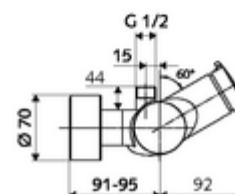

Numărul de articol: 01 606 06 99

Baterie de duș VITUS VD-SC-M, racord superior apă amestecată

Declanșare manuală cu proces de închidere automată. Setarea simplă a timpului de funcționare. Racord de duș sus.

Conținutul ambalajului

- Armătură duș de perete cu temporizare
  - 2 clapete de sens (EN 1717: EB)
  - buton cu autoînchidere SC-M
  - Cartuș cu temporizare SC II cu limitare apă fierbinte
  - Valvă pentru realizarea dezinfecției termice manuale (conform DVGW articol W 551)
- 2 racorduri S și rozete (reglabile pe adâncime)

Date tehnice

- Timp operare: 5 - 30 s reglabil
- temperatură de operare max: 70 °C (80 °C pentru dezinfecție termică)
- Racord: 2x DN 15 G 1/2 AG
- ieșire: DN 15 G 1/2 AG (sus)
- Material: carcasă alamă conform cu Ordonanța privind apa potabilă
- Finisaj: crom
- certificate: PA-IX 38241/IB, Belgaqua
- Clasa de zgomot: I
- Clasă debit: B

Caracteristici

- Masă: 3,78 kg/bucată
- Unități pachet: 1

Accesorii recomandate

Limitator debit LEED	Articolul nr.: 23 775 00 99	
Limitator debit BREEAM	Articolul nr.: 29 239 00 99	sau
	Articolul nr.: 29 240 00 99	sau
<u>Pentru racord pară de duș încastată</u>		
	Articolul nr.: 25 667 06 99	sau
	Articolul nr.: 25 668 06 99	sau
Pară de duș COMFORT Flex	Articolul nr.: 01 821 06 99	sau
	Articolul nr.: 01 814 06 99	sau
<u>Pentru racord pară de duș montat aparent</u>		
Garnitură de duș VITUS	Articolul nr.: 25 666 06 99	
Pară de duș COMFORT	Articolul nr.: 01 846 06 99