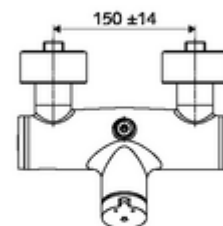

Conținutul ambalajului

- Armătură duș de perete cu temporizare
 - 2 clapete de sens (EN 1717: EB)
 - buton cu autoînchidere SC-M
 - Cartuș cu temporizare SC II cu limitare apă fierbinte
 - Valvă pentru realizarea dezinfecției termice manuale (conform DVGW articol W 551)
- 2 racorduri S și rozete (reglabile pe adâncime)

Date tehnice

- Timp operare: 5 - 30 s reglabil
- temperatură de operare max: 70 °C (80 °C pentru dezinfecție termică)
- Racord: 2x DN 15 G 1/2 AG
- ieșire: DN 15 G 1/2 AG (sus)
- Material: carcasă alamă conform cu Ordonanța privind apa potabilă
- Finisaj: crom
- certificate: PA-IX 38241/IB, Belgaqua
- Clasa de zgomot: I
- Clasă debit: B

Caracteristici

- Masă: 3,78 kg/bucată
- Unități pachet: 1

Accesorii recomandate

Limitator debit LEED	Articolul nr.: 23 775 00 99	
Limitator debit BREEAM	Articolul nr.: 29 239 00 99	sau
	Articolul nr.: 29 240 00 99	sau
<u>Pentru racord pară de duș încastată</u>		
	Articolul nr.: 25 667 06 99	sau
	Articolul nr.: 25 668 06 99	sau
Pară de duș COMFORT Flex	Articolul nr.: 01 821 06 99	sau
	Articolul nr.: 01 814 06 99	sau
<u>Pentru racord pară de duș montat aparent</u>		
Garnitură de duș VITUS	Articolul nr.: 25 666 06 99	
Pară de duș COMFORT	Articolul nr.: 01 846 06 99	