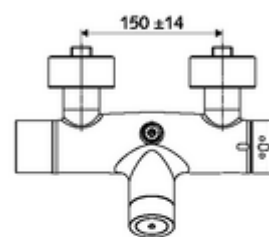

Conținutul ambalajului

- Armătură de duș de perete electronică cu temporizare
 - 2 clapete de sens (EN 1717: EB)
 - Ventil electromagnetic cu filtru 6 V
 - sistem electronic tactil CVD, programabil, cu protecție la apa stropită și pulverizată IP65
 - compartiment baterii 6 V (integrat)
 - ThermoProtect termostat conform EN 1111, blocator de temperatură deblocabil /blocabil la 38 °C, protecție antiopărire la defectarea alimentării cu apă rece
- 4x baterii alcaline AA de 1,5 V
- 2 racorduri S și rozete (reglabile pe adâncime)