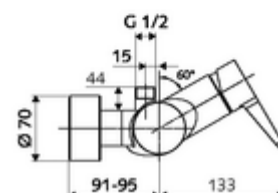

Numărul de articol: 01 603 06 99

Baterie de duș VITUS VD-EH-M, racord superior apă amestecată

Acționare manuală deschis/închis. Racord de duș sus.

Conținutul ambalajului

- Armătură duș de perete monocomandă
  - baterie monocomandă
  - Cartuș ceramic monocomandă cu limitare apă fierbinte și debit
- 2 clapete de sens RV (EN 1717: EB)
- 2 racorduri S și rozete (reglabile pe adâncime)

Date tehnice

- temperatură de operare max: 70 °C (80 °C pentru dezinfecție termică)
- Racord: 2x DN 15 G 1/2 AG
- ieșire: DN 15 G 1/2 AG (sus)
- Material: carcasă alamă conform cu Ordonanța privind apa potabilă
- Finisaj: crom
- certificate: PA-IX 38242/IB, Belgaqua
- Clasa de zgomot: I
- Clasă debit: B

Caracteristici

- Masă: 3,95 kg/bucată
- Unități pachet: 1

Accesorii recomandate

	Articolul nr.: 23 775 00 99	
Limitator debit LEED	Articolul nr.: 29 239 00 99	sau
Limitator debit BREEAM	Articolul nr.: 29 240 00 99	sau
<u>Pentru racord pară de duș încastrată</u>		
	Articolul nr.: 25 667 06 99	sau
	Articolul nr.: 25 668 06 99	sau
Pară de duș COMFORT Flex	Articolul nr.: 01 821 06 99	sau
	Articolul nr.: 01 814 06 99	sau
<u>Pentru racord pară de duș montat aparent</u>		
Garnitură de duș VITUS	Articolul nr.: 25 666 06 99	
Pară de duș COMFORT	Articolul nr.: 01 846 06 99